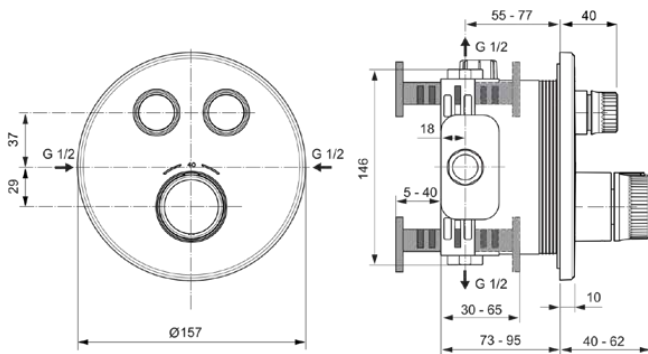

## A7296AA

CERATHERM NAVIGO | Brausearmatur UP Bausatz 2 157x40x157 mm in chrom, Kit 1 required (A1000), 18 l/min (3 bar) | Thermostatfunktion, Wasser- & Energiesparend, SmartShine Oberfläche

### Allgemeine Informationen

Produktkategorie:	Brausearmaturen
Produktart:	Brausearmatur UP Bausatz 2
Marke:	Ideal Standard
Kollektion:	CERATHERM NAVIGO
Designer:	Ideal Standard
Colour:	AA - Chrom
Oberflächenveredelung:	glänzend
Maximale Höhe (mm):	157
Maximale Breite (mm):	157
Ausladung (mm):	40 - 62
Befestigungsart:	Kit 1 benötigt
Empfohlenes Unterputz-Kit:	A1000
Nettogewicht (kg):	2.01
EAN Code:	4015413349406