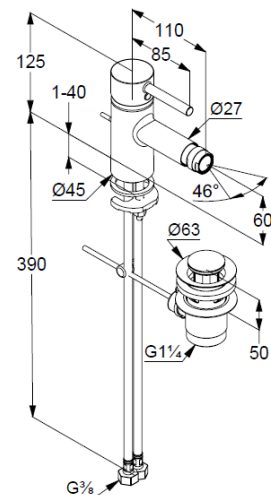

Technische Daten/ Technical Data

KLUDI BOZZ
Bidet-Einhandmischer
DN 15

Artikel- Nr.:
38533N576

Oberfläche:
N5 Stainless Brushed Nickel PVD

Artikeltext
Hersteller KLUDI GmbH & Co. KG
Typ: KLUDI BOZZ
Bidet-Einhandmischer
Artikel- Nr.: 38533N576

Bidet-Armatur
Einhebelmischer
1-Loch Montage
geschlossener Hebel, Metall
Strahlregler M24 PCA
Kugelgelenk mit Strahlregler
Keramik-Kartusche mit Heißwasserbegrenzung
Durchflussmenge bei 3 bar 6 l/min.
flexible Druckschläuche G $\frac{3}{8}$ DVGW zugelassen
Schnell-Montagesystem
Ablaufgarnitur G1 $\frac{1}{4}$ aus Metall

Produktabbildung/ Product picture

Maßzeichnung/ Dimensional drawing

Durchfluss/ Flow rate