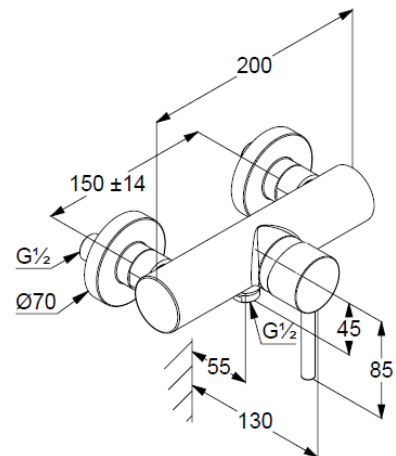

eigensicher gegen Rückfließen

Brauseabgang G $\frac{1}{2}$

Keramik-Kartusche mit Heißwasserbegrenzung

Durchflussmenge bei 3 bar 28 l/min.

S-Anschlüsse G $\frac{1}{2}$ x G $\frac{3}{4}$

Produktabbildung/ Product picture

Maßzeichnung/ Dimensional drawing

Durchfluss/ Flow rate