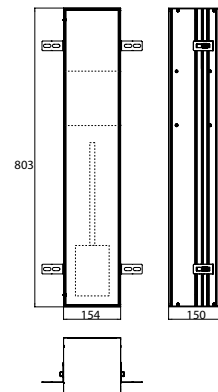

PRODUKTINFORMATION

WC-Modul - Unterputzmodell, Tür befliesbar (Fliese + Kleber, max.: 12 mm) aluminium

Art.-Nr.9756 110 01

mit Fächern für Reserverolle oder Feuchtpapierbox, WC-Papier und integrierter Toilettenbürstengarnitur. Türanschlag rechts.