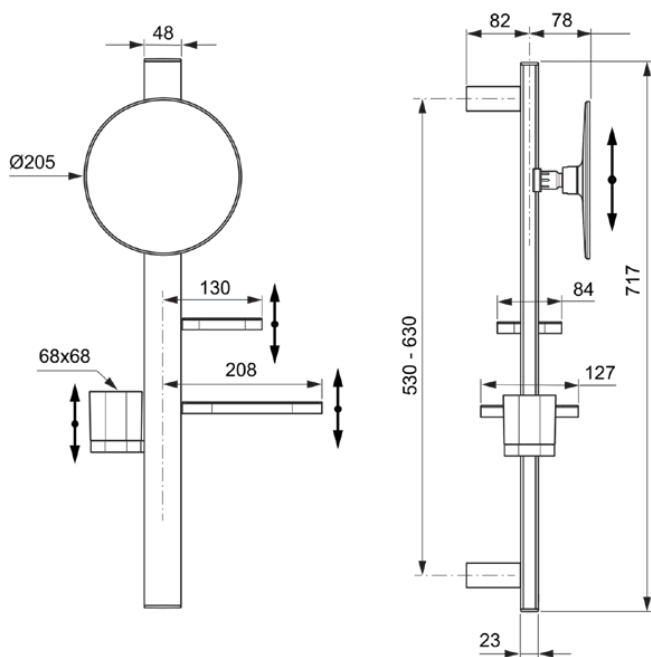

ALU+

BD589RO

Alu+ | Kosmetikspiegel 310.5x160x717 mm in rosé

Bild & Zeichnung

Allgemeine Informationen

Produktkategorie:	Badaccessoires
Produktart:	Kosmetikspiegel
Marke:	Ideal Standard
Kollektion:	Alu+
Designer:	Palomba Serafini Associati
Colour:	RO - Rosé
Oberflächenveredelung:	satin
Maximale Höhe (mm):	717
Maximale Breite (mm):	310.5
Ausladung (mm):	160
Befestigungsart:	Befestigungsschrauben
Nettogewicht (kg):	2.60
EAN Code:	3800861117469

Downloads

- [Declaration of Conformity](#)
- [Installation Guide](#)
- [Spare Parts List](#)

Produktspezifikationen

Einstellbare Befestigungspunkte:	Ja
Anzahl der Seifenkörbe:	2
Anzahl der Handtuchhalter:	2
Farbcode:	RO
Farbbeschreibung:	rosé
Verdeckte Befestigung:	Ja
Höhenverstellbare Handbrause:	Nein
Material:	Metall
Material des Rahmens:	Metall
Materialspezifikation:	Aluminium
PVD Technologie:	Nein
Brausestange vertikal verstellbar:	Nein
Oberflächenschutz:	Nasslackierung
Oberflächenveredelung:	satin
Mit S-Anschlüssen:	Nein
Mit Zierrahmen:	Ja
Mit Handbrause:	Nein
Mit Handbrause-Set:	Nein
Mit Kopfbrause:	Nein
Mit Beleuchtung:	Nein
Mit Lotionspender:	Nein
Mit Ablage(n):	Nein
Mit Seifenkorb:	Ja
Mit Brauseschlauch:	Nein
Mit Brausekombination:	Nein
Mit Seitenbrause:	Nein

ALU+

BD589RO

Alu+ | Kosmetikspiegel 310.5x160x717 mm in rosé

Produktspezifikationen

Mit Brausehalter:	Nein
Mit Seifenschale:	Nein
Mit Schwammhalter:	Nein
Mit Handtuchhalter:	Ja
Mit Zahnbecher:	Ja
Mit Wandhalterung:	Nein
Mit Wandanschlussbogen:	Nein
Befestigungsart:	Befestigungsschrauben
Montageart:	wandhängend