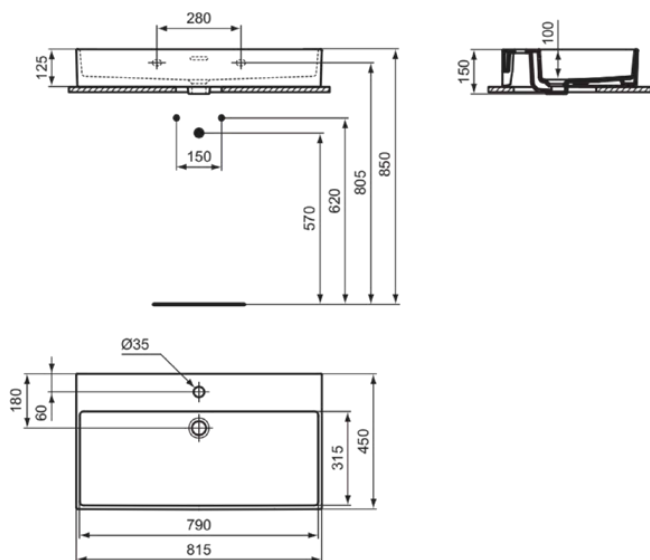

EXTRA

R0547MA

EXTRA | Waschtisch 815x450x150 mm in weiß, 1 Hahnloch, mit Überlauf | Platzsparender Waschtisch, IdealPlus

Bild & Zeichnung

Allgemeine Informationen

Produktkategorie:	Waschtische
Produktart:	Waschtisch
Marke:	Ideal Standard
Kollektion:	EXTRA
Designer:	Palomba Serafini Associati
Colour:	MA - Weiß
Oberflächenveredelung:	glänzend
Maximale Höhe (mm):	150
Maximale Breite (mm):	815
Ausladung (mm):	450
Befestigungsart:	Befestigungsschrauben
Nettogewicht (kg):	20.20
EAN Code:	3391500592643

Im Lieferumfang enthaltene Produkte

TT0299734: Cutout templates

Features

Platzsparender Waschtisch

IdealPlus

Produktstandards & Zertifikate

Normen: EN 14688

Produktspezifikationen

EXTRA

R0547MA

EXTRA | Waschtisch 815x450x150 mm in weiß, 1 Hahnloch, mit Überlauf | Platzsparender Waschtisch, IdealPlus

Produktspezifikationen

Position des Hahnlochs:	Mitte
Form des Überlaufs:	Geschlitzt
Mit Rückwand:	Nein
Mit Verschlussstopfen:	Nein
Mit Überlauf:	Ja
Mit Siphon:	Nein
Befestigungsmaterial im Lieferumfang enthalten:	Nein
Befestigungsart:	Befestigungsschrauben
Montageart:	wandhängend