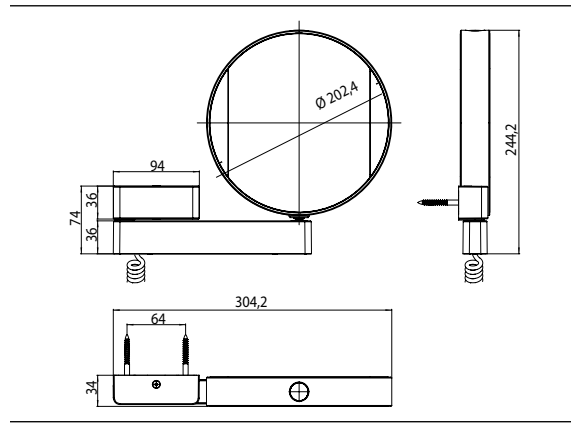

PRODUKTINFORMATION

LED-Rasier- und Kosmetikspiegel chrom

Art.-Nr.1095 060 18

beidseitig verspiegelt: Vergrößerung: 3- und 7-fach, rund, LED-Beleuchtung, Lichtfarbe (kalt: 6.000 K/
warm: 3.000 K) stufenlos dimmbar über Sensortaster, am Gelenkarm, mit Spiralkabel und Stecker