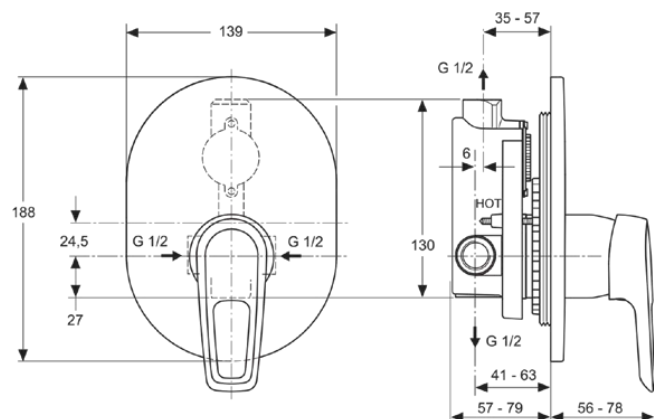

## A5663AA

CERAMIX BLUE | Brausearmatur UP Bausatz 2 139x56x188 mm in chrom | Click-Technologie, EPD, SmartShine Oberfläche

### Allgemeine Informationen

Produktart	Brausearmatur UP Bausatz 2
Marke	Ideal Standard
Kollektion	CERAMIX BLUE
Farbcode	AA
Farbbeschreibung	Chrom
Oberflächenveredelung	glänzend
Maximale Höhe (mm)	188
Maximale Breite (mm)	139
Ausladung (mm)	56
Befestigungsart	Kit 1 benötigt
EAN Code	4015413326445
Mit Environmental Product Declaration	Ja
Nettogewicht (kg)	0.50