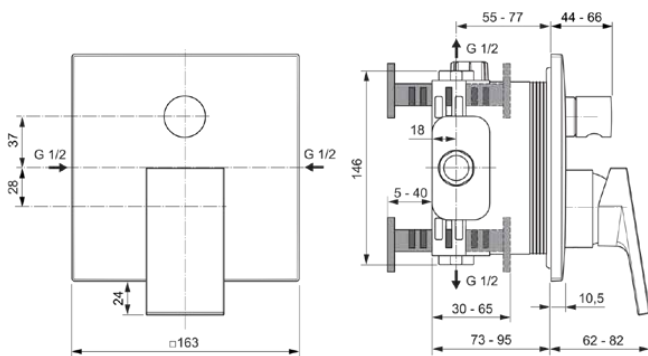

## A7626A2

EXTRA | Badearmatur UP Bausatz 2 163x62x187 mm in brushed gold, Kit 1 required (A1000), 23.0 l/min (3 bar) | Click-Technologie, PVD Technologie

### Allgemeine Informationen

Produktkategorie:	Badearmaturen
Produktart:	Badearmatur UP Bausatz 2
Marke:	Ideal Standard
Kollektion:	EXTRA
Designer:	Palomba Serafini Associati
Colour:	A2 - Brushed Gold
Oberflächenveredelung:	satın
Maximale Höhe (mm):	187
Maximale Breite (mm):	163
Ausladung (mm):	62 - 82
Befestigungsart:	Kit 1 benötigt
Empfohlenes Unterputz-Kit:	A1000
Nettogewicht (kg):	1.73
EAN Code:	4015413353113