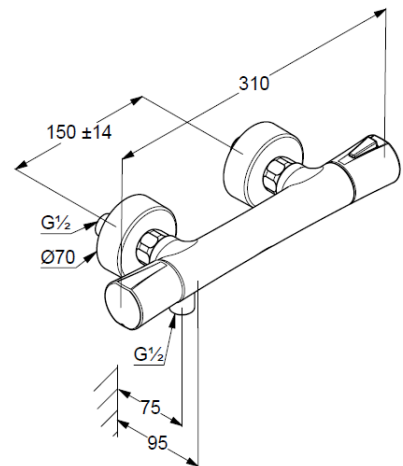

Technische Daten/ Technical Data

KLUDI ZENTA SL
Thermostat-Brause-Armatur
DN 15

Artikel- Nr.: 351003938

Oberfläche:
39 mattschwarz

Artikeltext
Hersteller KLUDI GmbH & Co. KG
Typ: KLUDI ZENTA SL
Thermostat-Brause-Armatur
Artikel- Nr.: 351003938

Thermostat-Brause-Armatur
Wandmontage
Temperaturwählgriff mit Heißwassersperre 38°C
eigensicher gegen Rückfließen
Brauseabgang G $\frac{1}{2}$
Keramik-Oberteil 90°
Durchflussmenge bei 3 bar 18 l/min.
S-Anschlüsse G $\frac{1}{2}$ x G $\frac{3}{4}$
mit vormontierten Schmutzfangsieben

Produktabbildung/ Product picture

Maßzeichnung/ Dimensional drawing

Durchfluss/ Flow rate