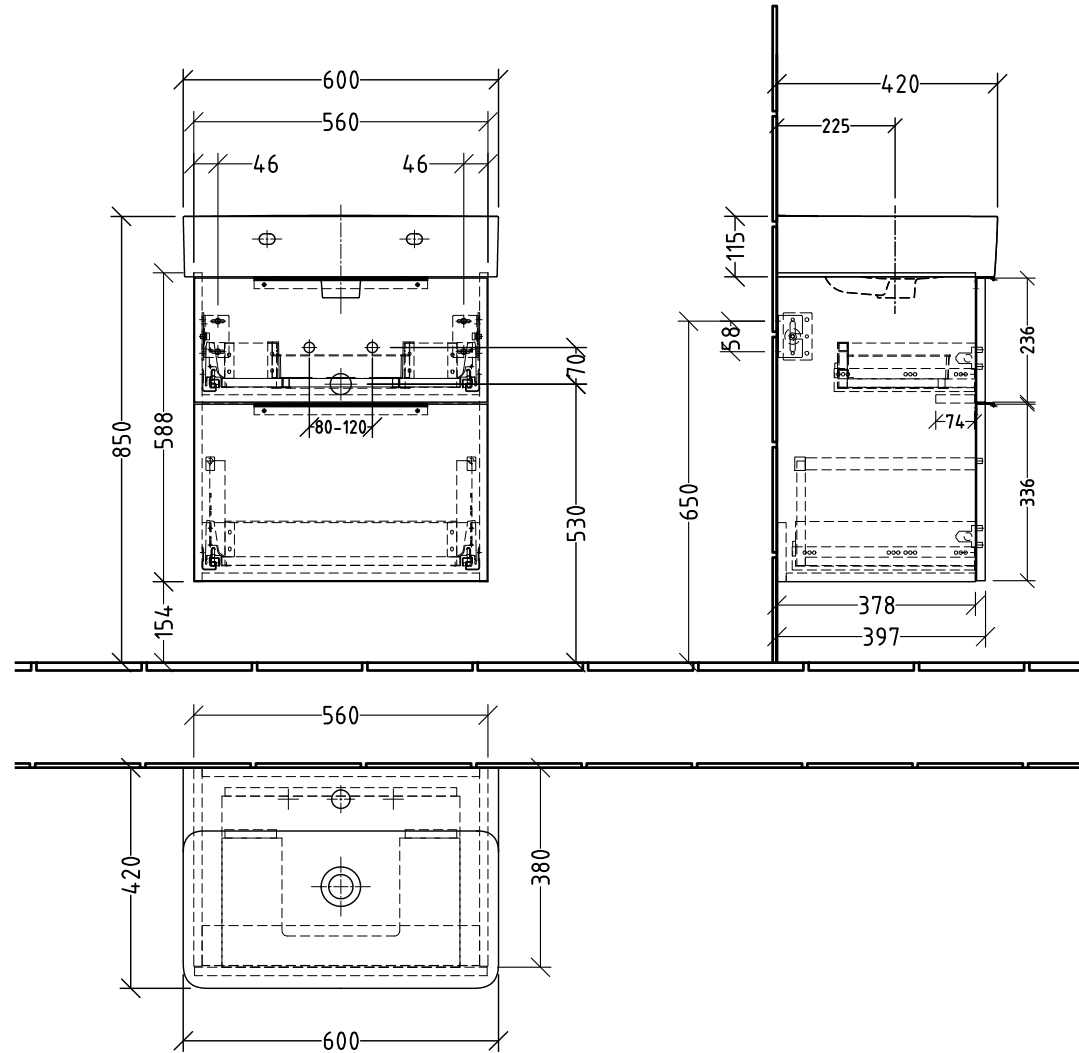

3G821_____

zu VAL 810283 104/108/109/111/112/158 - 600mm

Siphonangaben
vom Hersteller

SANIPA
Villnavey & Boch Group

Montagezeichnung
3way - UM, UF

Zeichner
SKJ

Datum
30.04.2020

Alle Angaben in mm - Technische Änderungen vorbehalten.
Diese Zeichnung ist unser geistiges Eigentum und darf ohne unsere
Genehmigung nicht kopiert oder Dritten zugänglich gemacht werden.