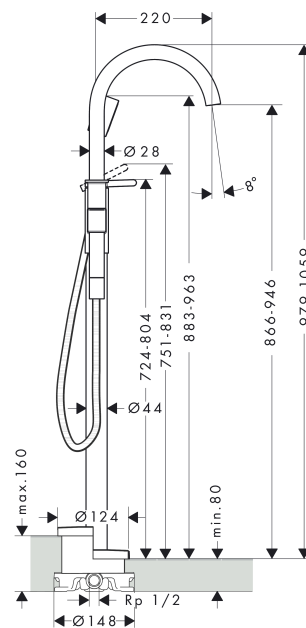

AXOR One
Einhebel-Wannenmischer bodenstehend
Oberfläche: **Brushed Gold Optic** Artikelnummer: **48440250**

Merkmale

- besteht aus: Einhebel-Wannenmischer bodenstehend, Handbrause, Brauseschlauch, Brausehalter
- 2 Verbraucher
- Ausladung: 220 mm
- Strahlart Armatur: Normalstrahl
- Strahlart Handbrause: PowderRain
- maximale Durchflussmenge bei 3 bar: 21,5 l/min
- Durchfluss für Wanneneinlauf bei 3 bar: 21,5 l/min
- Durchfluss für Handbrause bei 3 bar: 8 l/min
- Keramikmischsystem
- Temperaturbegrenzung einstellbar
- Umsteller mit automatischer Rückstellung
- Rückflussverhinderer
- Anschlussgröße: DN15
- Anschlussart: Grundkörper
- Standmontage
- min. Betriebsdruck: 1 bar
- max. Betriebsdruck: 10 bar

Technologie

AXOR One
Einhebel-Wannenmischer bodenstehend
 Oberfläche: **Brushed Gold Optic** Artikelnummer: **48440250**

Produktabbildung

Maßzeichnung

Durchflussdiagramm