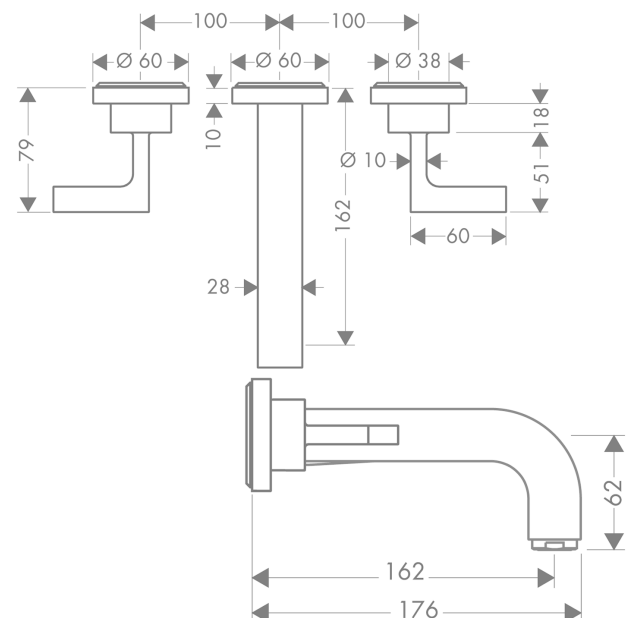

AXOR Citterio

3-Loch Waschtischarmatur Unterputz für Wandmontage mit Auslauf 162 mm, Hebelgriffen und Rosetten

Oberfläche: **Brushed Bronze** Artikelnummer: **39315140**

Merkmale

- besteht aus: 3-Loch Waschtischarmatur Unterputz für Wandmontage, Ablaufgarnitur
- Ausladung: 162 mm
- Griffvariante: Hebelgriff
- Strahlart: Normalstrahl
- maximale Durchflussmenge bei 3 bar: 5 l/min
- Keramikventile heiß/kalt 90°
- für Durchlauferhitzer geeignet
- unverschleißbare Ablaufgarnitur
- Anschlussart: Grundkörper
- Anschlussgröße: DN15
- EU-Taxonomie: max. 6 l/min - wesentlicher Beitrag (SC) möglich
- DVGW NW-6501BT0602
- P-IX 9380/IA

Technologie

Zertifikate / Nachhaltigkeit

Produktabbildung

Maßzeichnung

AXOR Citterio

3-Loch Waschtischarmatur Unterputz für Wandmontage mit Auslauf 162 mm, Hebelgriffen und Rosetten

Oberfläche: **Brushed Bronze** Artikelnummer: **39315140**

Durchflussdiagramm