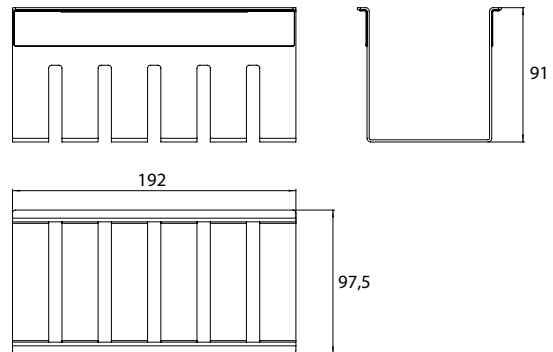

PRODUKTINFORMATION

Korb, hoch (für Reling) chrom

Art.-Nr.1845 001 01