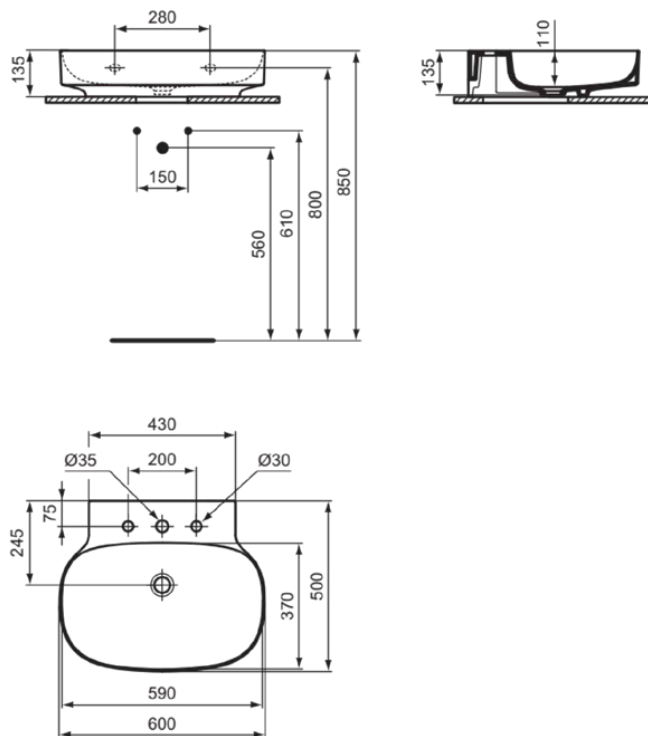

LINDA-X

T4989MA

LINDA-X | Waschtisch 600x500x135 mm in weiß, 3 Hahnlöcher, ohne Überlauf | Diamatec, IdealPlus

Bild & Zeichnung

Allgemeine Informationen

Produktkategorie:	Waschtische
Produktart:	Waschtisch
Marke:	Ideal Standard
Kollektion:	LINDA-X
Designer:	Palomba Serafini Associati
Colour:	MA - Weiß
Oberflächenveredelung:	glänzend
Maximale Höhe (mm):	135
Maximale Breite (mm):	600
Ausladung (mm):	500
Nettogewicht (kg):	14.00
EAN Code:	8014140492252

Features

Produktstandards & Zertifikate

Normen:	EN 14688
---------	----------

Produktspezifikationen

Farbcode:	MA
Farbbeschreibung:	weiß
Diamatec Technologie:	Ja
IdealPlus Technologie:	Ja
Geschliffene Rückseite(n):	Nein
Geschliffene Unterseite:	Ja
Barrierefreies Produkt:	Nein
Mit Kettenöse:	Nein
Material:	Keramik
Materialspezifikation:	Diamatec
Anzahl von Hahnlöchern je Waschbecken:	3
Anzahl von Waschbecken:	1
Sichtbarer Überlauf:	Nein
PVD Technologie:	Nein
Ablagefläche:	Hinten
Oberflächenveredelung:	glänzend
Position des Hahnlochs:	Links / Rechts / Mitte
Mit Rückwand:	Nein
Mit Verschlussstopfen:	Nein
Mit Überlauf:	Nein
Mit Siphon:	Nein
Befestigungsmaterial im Lieferumfang enthalten:	Nein

LINDA-X

T4989MA

LINDA-X | Waschtisch 600x500x135 mm in weiß, 3 Hahnlöcher, ohne Überlauf | Diamatec, IdealPlus

Montageart: wandhängend

Empfohlene Ausschittschablone: TT0299731

Ihr Kontakt vor Ort:

België • Belgique