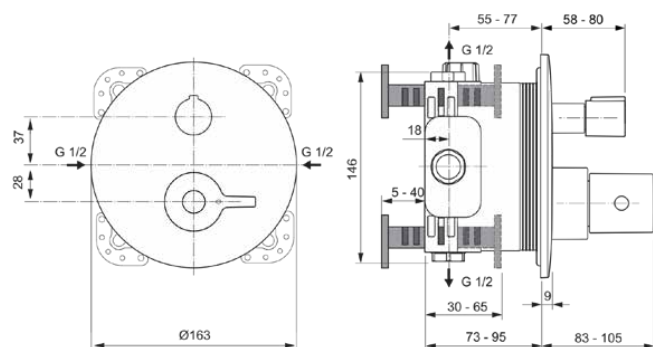

CERAPLUS SAFE

A6868AA

CERAPLUS SAFE | Brausearmatur UP Bausatz 2 163x83x163 mm in chrom, Kit 1 required, 30 l/min (3 bar) | Thermostatfunktion, Wasser- & Energiesparend, Thermische Desinfektion, Sicherheitssperre, SmartShine Oberfläche

Bild & Zeichnung

Allgemeine Informationen

Produktkategorie:	Brausearmaturen
Produktart:	Brausearmatur UP Bausatz 2
Marke:	Ideal Standard
Kollektion:	CERAPLUS SAFE
Designer:	Artefakt
Colour:	AA - Chrom
Oberflächenveredelung:	glänzend
Maximale Höhe (mm):	163
Maximale Breite (mm):	163
Ausladung (mm):	83 - 105
Befestigungsart:	Kit 1 benötigt
Nettogewicht (kg):	2.10
EAN Code:	4015413340564

Produktstandards & Zertifikate

Name des BAQUA-Zertifikates: 18/193/27

Produktspezifikationen

Anzahl der Rosette(n):	1
Anzahl der Griffe:	2
Farbcode:	AA
Farbbeschreibung:	chrom
Cool Body Technologie:	Nein
Absperrbare S-Anschlüsse:	Nein
Einstellbar Spülzeit:	Nein
Griffposition:	Vorderseite
Material:	Metall
Material der Rosette(n):	Metall
Material des Griffs:	Metall
Materialspezifikation:	Messing