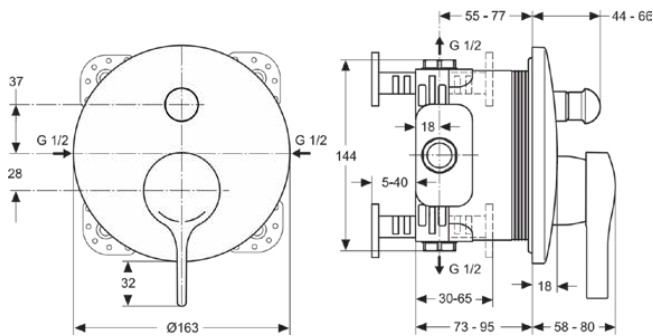

MELANGE

A4805AA

MELANGE | Badearmatur UP Bausatz 2 163x58x195 mm in chrom, Kit 1 required (A1000), 23.0 l/min (3 bar) | Click-Technologie, EPD, SmartShine Oberfläche

Bild & Zeichnung

Allgemeine Informationen

Produktkategorie:	Badearmaturen
Produktart:	Badearmatur UP Bausatz 2
Marke:	Ideal Standard
Kollektion:	MELANGE
Designer:	Artefakt
Colour:	AA - Chrom
Oberflächenveredelung:	glänzend
Maximale Höhe (mm):	195
Maximale Breite (mm):	163
Ausladung (mm):	58 - 80
Befestigungsart:	Kit 1 benötigt
Empfohlenes Unterputz-Kit:	A1000
Nettogewicht (kg):	0.93
EAN Code:	4015413323154

Produktspezifikationen

Anzahl der Rosette(n):	1
Anzahl der Griffe:	1
Farbcode:	AA
Farbbeschreibung:	chrom
Cool Body Technologie:	Nein
Absperrbare S-Anschlüsse:	Nein
Einstellbar Spülzeit:	Nein
Griff-Anwendung:	Volumen & Temperaturkontrolle
Griffposition:	Vorderseite
Material:	Metall
Material der Rosette(n):	Kunststoff
Material des Griffs:	Metall
Materialspezifikation:	Messing