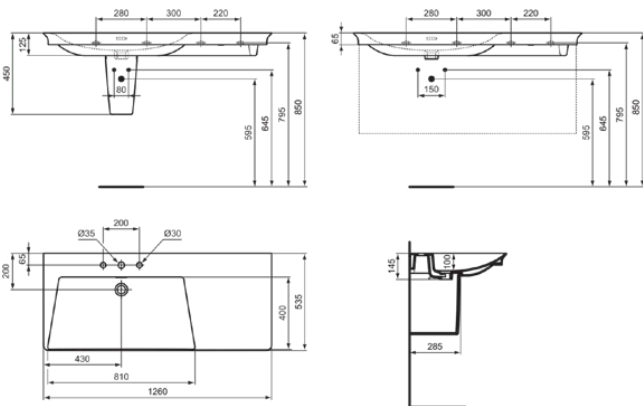

LDV

E2696MA

LDV | Möbelwaschtisch 1260x535x145 mm in weiß, 3 Hahnlöcher, mit Überlauf | IdealPlus

Bild & Zeichnung

Allgemeine Informationen

Produktkategorie:	Waschtische
Produktart:	Möbelwaschtisch
Marke:	Ideal Standard
Kollektion:	LDV
Designer:	Palomba Serafini Associati
Colour:	MA - Weiß
Oberflächenveredelung:	glänzend
Maximale Höhe (mm):	145
Maximale Breite (mm):	1260
Ausladung (mm):	535
Befestigungsart:	Befestigungsschrauben
Nettogewicht (kg):	36.50
EAN Code:	5017830564089

Features

IdealPlus

Produktstandards & Zertifikate

Normen:	EN 14688
---------	----------

Produktspezifikationen

Farbcode:	MA
Farbbeschreibung:	weiß
Eckmodell:	Nein
IdealPlus Technologie:	Ja
Barrierefreies Produkt:	Nein
Mit Kettenöse:	Nein
Material:	Keramik
Materialspezifikation:	Feinfeurton
Anzahl von Hahnlöchern je Waschbecken:	3
Anzahl von Waschbecken:	1
Sichtbarer Überlauf:	Ja
PVD Technologie:	Nein
Ablagefläche:	Hinten / rechts
Oberflächenveredelung:	glänzend
Position des Hahnlochs:	Links / Rechts / Mitte
Form des Überlaufs:	Geschlitzt
Mit Rückwand:	Nein
Mit Verschlussstopfen:	Nein
Mit Überlauf:	Ja
Mit Siphon:	Nein
Befestigungsart:	Befestigungsschrauben

LDV

E2696MA

LDV | Möbelwaschtisch 1260x535x145 mm in weiß, 3 Hahnlöcher, mit Überlauf | IdealPlus

Montageart:

wandhängend

Ihr Kontakt vor Ort:

België • Belgique

Ideal Standard Produktions-GmbH
Corporate Village - Frame 21 Building
Da Vincilaan 2
B-1935 Zaventem
☎ +32 2 325 66 00
✉ +32 2 325 66 01
www.idealstandard.be