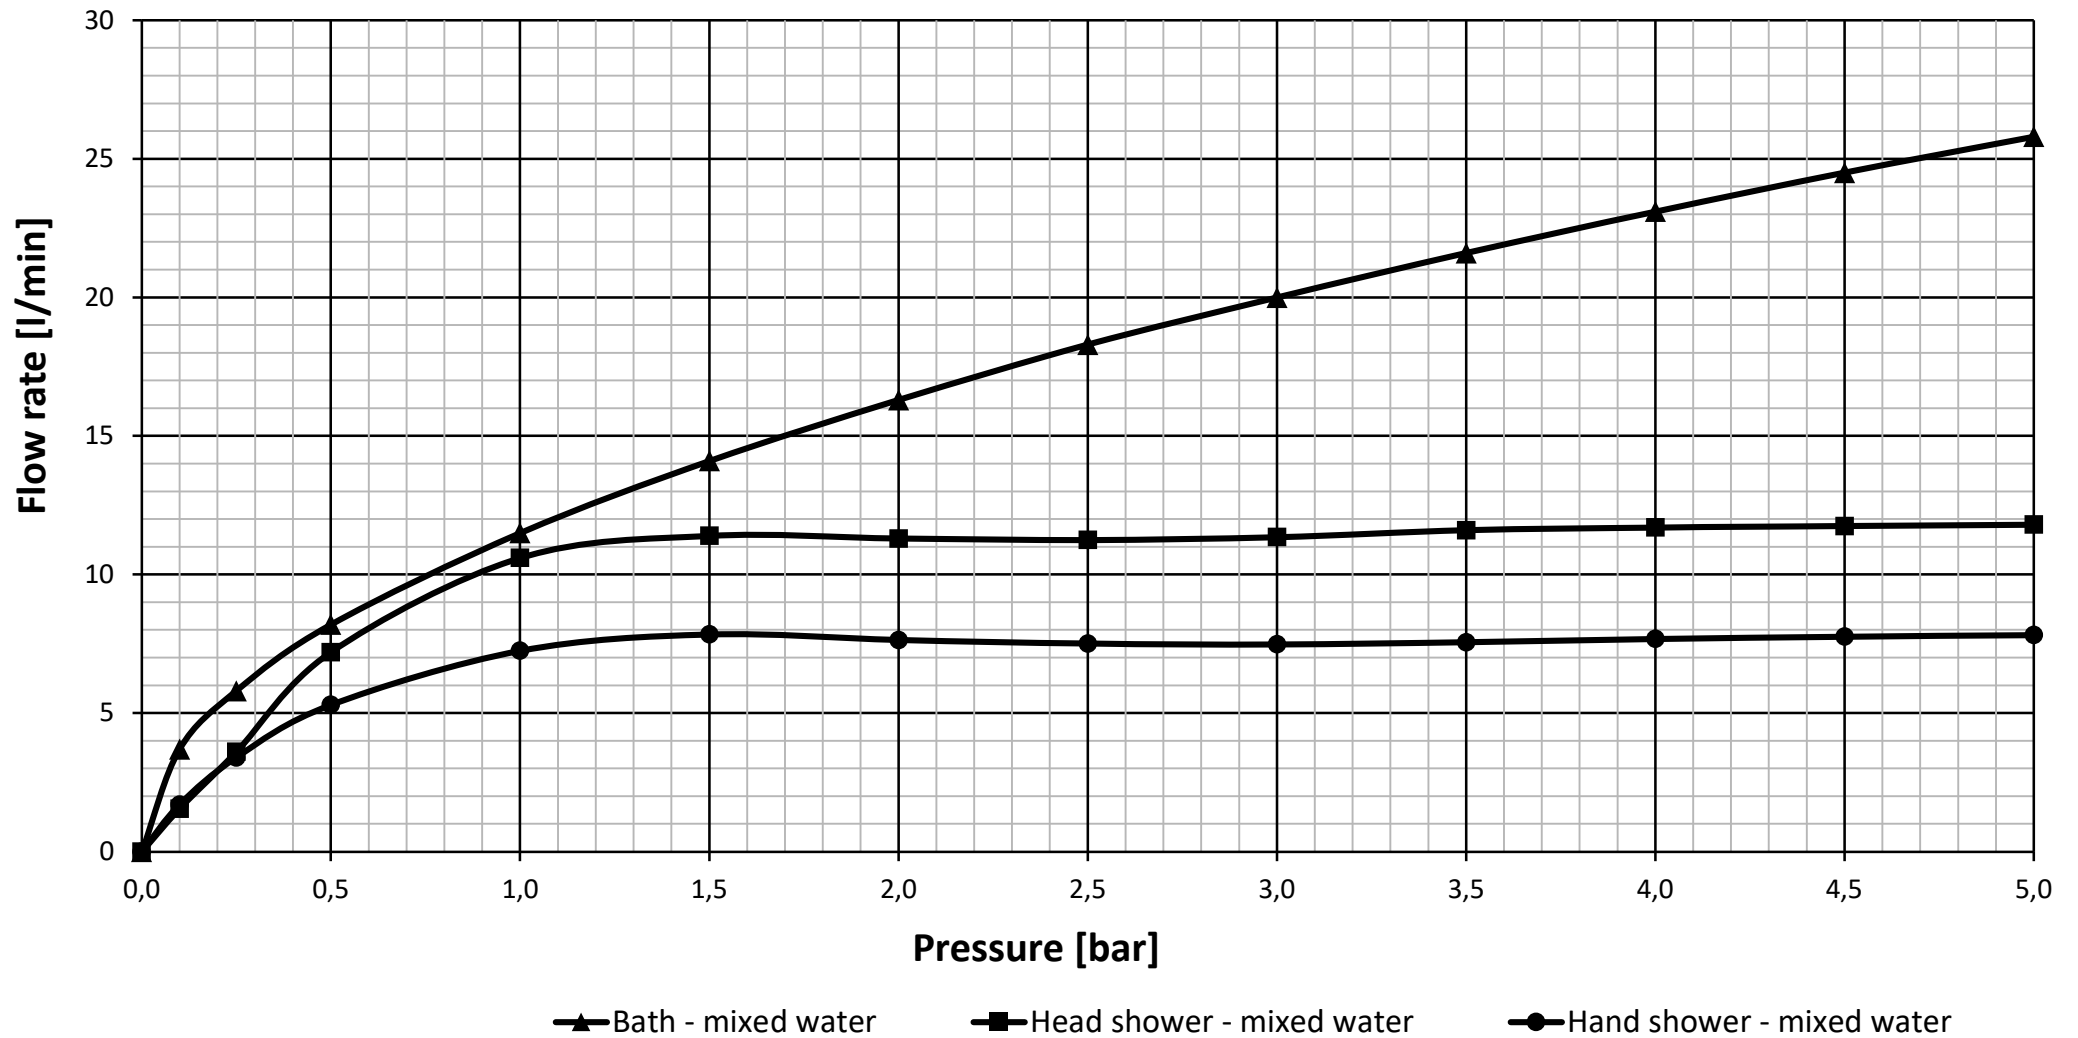

## A7540XX - outlet series

**Flow Rate calculated**

	<b>Bath</b>	<b>Head Shower</b>	<b>Hand Shower</b>
<b>Pressure [bar]</b>	<b>Flow rate [l/min]</b>		
0	0	0	0
0,1	3,7	1,55	1,7
0,25	5,8	3,6	3,4
0,5	8,2	7,2	5,3
1	11,5	10,6	7,25
1,5	14,1	11,4	7,84
2	16,3	11,3	7,64
2,5	18,3	11,25	7,51
<b>3</b>	<b>20</b>	11,35	7,48
3,5	21,6	11,6	7,56
4	23,1	11,7	7,68
4,5	24,5	11,75	7,76
5	25,8	11,8	7,82