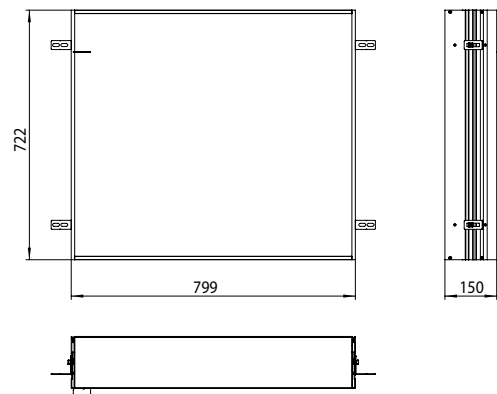

PRODUKTINFORMATION

Einbaurahmen Einbaurahmen

Art.-Nr.9497 000 19

für Lichtspiegelschrank prime 2, 800 mm