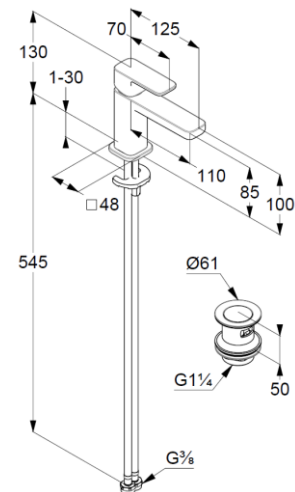

Waschtisch-Armatur  
Einhebelmischer  
1-Loch Montage  
geschlossener Hebel, Metall  
Strahlregler M18,5 PCA  
Keramik-Kartusche mit Heißwasserbegrenzung  
Mittelstellung Kaltwasser  
Durchflussmenge bei 3 bar 4,5 l/min.  
flexible Druckschläuche G $\frac{3}{8}$  DVGW zugelassen  
Schnell-Montagesystem  
Push open Ablaufgarnitur G1 $\frac{1}{4}$

### Produktabbildung/ Product picture

### Maßzeichnung/ Dimensional drawing