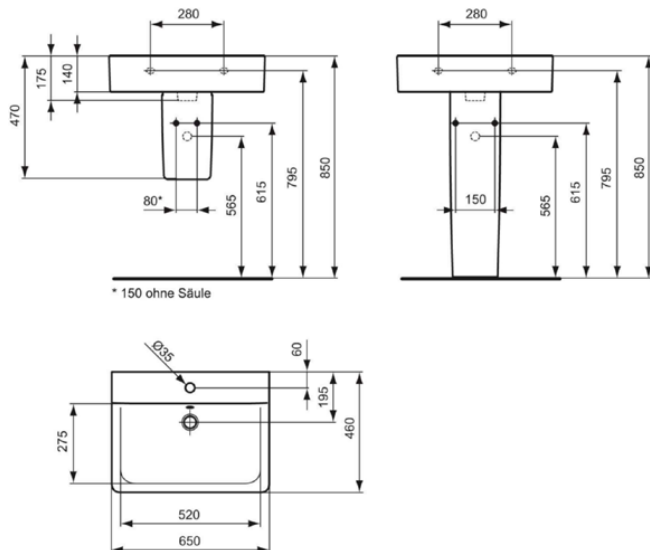

## E772901

CONNECT | Waschtisch 650x460x175 mm in weiß glänzend, 1 Hahnloch, mit Überlauf

### Allgemeine Informationen

Produktkategorie:	Waschtische
Produktart:	Waschtisch
Marke:	Ideal Standard
Kollektion:	CONNECT
Designer:	Studio Levien
Colour:	01 - Weiß Glänzend
Oberflächenveredelung:	glänzend
Maximale Höhe (mm):	175
Maximale Breite (mm):	650
Ausladung (mm):	460
Nettogewicht (kg):	17.00
EAN Code:	5017830389248