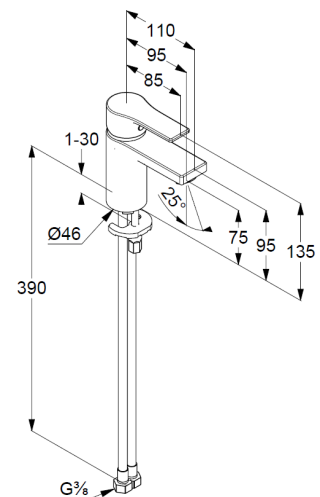

geschlossener Hebel, Metall

Strahlregler M24

Keramik-Kartusche mit Heißwasserbegrenzung

Durchflussmenge bei 3 bar 5 l/min.

flexible Druckschläuche G $\frac{3}{8}$ DVGW zugelassen

Schnell-Montagesystem

Ablaufgarnitur G1 $\frac{1}{4}$ aus Metall

Produktabbildung/ Product picture

Maßzeichnung/ Dimensional drawing

Durchfluss/ Flow rate