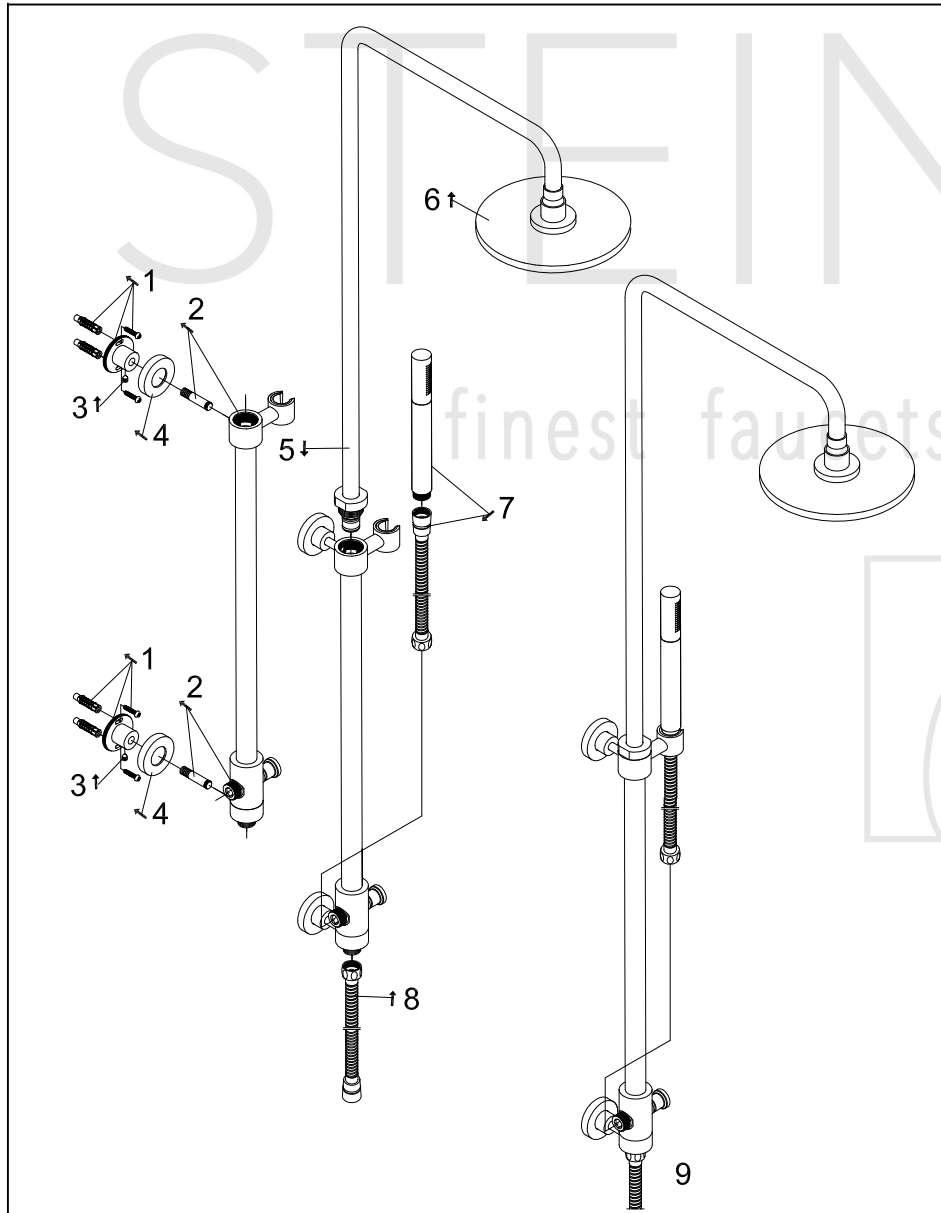

# Brauseset

Art.Nr.100 2770

## Technische Zeichnung