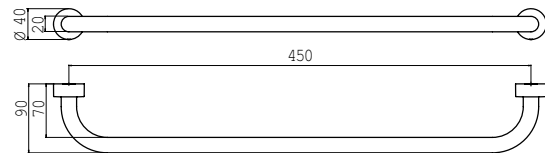

PRODUKTINFORMATION

Badetuchhalter chrom

Art.-Nr.4560 001 45

450 mm