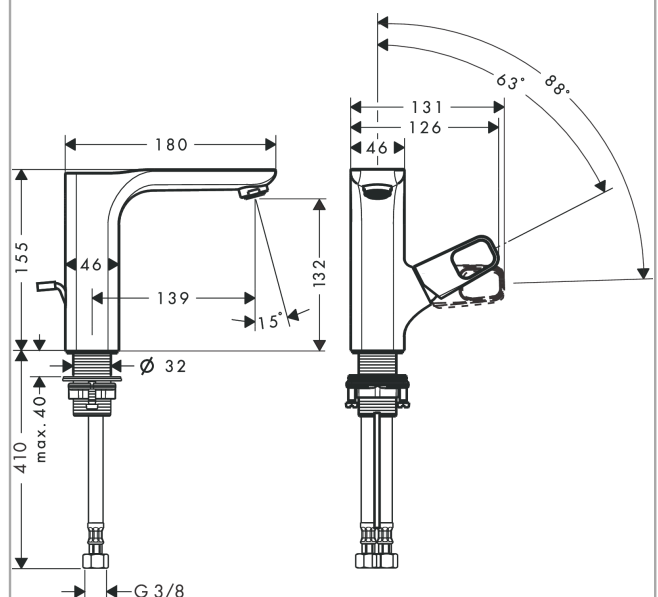

### Merkmale

- besteht aus: Einhebel-Waschtischmischer, Ablaufgarnitur
- ComfortZone 130
- Ausladung: 139 mm
- Auslaufhöhe: 132 mm
- Griffvariante: Bügelgriff
- Strahlart: Normalstrahl
- maximale Durchflussmenge bei 3 bar: 5 l/min
- Keramikmischsystem
- Temperaturbegrenzung einstellbar
- für Durchlauferhitzer geeignet
- Zugstangen-Ablaufgarnitur G 1¼
- Anschlussart: G ¾ Anschlussschläuche
- Anschlussgröße: DN15
- EU-Taxonomie: max. 6 l/min - wesentlicher Beitrag (SC) möglich
- DVGW NW-6506CL0400
- P-IX 19147/IO

### Produktabbildung

### Maßzeichnung

**AXOR Urquiola**  
**Einhebel-Waschtismischer 130 mit Zugstangen-Ablaufgarnitur**  
 Oberfläche: **Brushed Red Gold** Artikelnummer: **11020310**