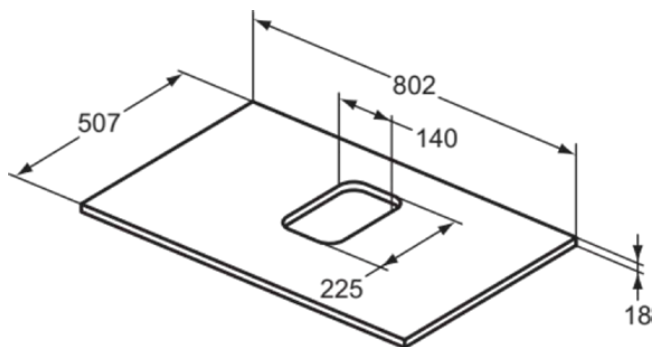

I.LIFE B

T5410NX

I.LIFE B | Waschtischplatte 802x507x18 mm in Hamilton eiche | Nachhaltig gewonnenes Holz

Bild & Zeichnung

Allgemeine Informationen

Produktkategorie:	Möbel
Produktart:	Waschtischplatte
Marke:	Ideal Standard
Kollektion:	I.LIFE B
Designer:	Palomba Serafini Associati
Colour:	NX - Hamilton Eiche
Oberflächenveredelung:	Matt
Maximale Höhe (mm):	18
Maximale Breite (mm):	802
Ausladung (mm):	507
Nettogewicht (kg):	4.25
EAN Code:	8014140512219

Funktionen

Nachhaltig gewonnenes Holz

Downloads

- [Installation Guide](#)

Produktspezifikationen

Farbcode:	NX
Farbbeschreibung:	Hamilton eiche
Eckmodell:	Nein
Einstellbare Montagefüße:	Nein
Position des Ausschnitts:	Mitte
PVD Technologie:	Nein
Wechselbarer Türanschlag:	Nein
Oberflächenveredelung:	Matt
Nachhaltig gewonnenes Holz:	Ja
Mit Ausschnitt:	Ja
Mit Innenbeleuchtung:	Nein
Mit Montagefüße:	Nein
Mit Steckdose:	Nein
Mit Waschtischplatte:	Ja