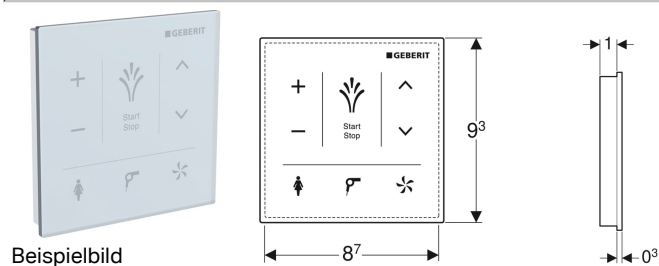

Wandbedienpanel für Geberit AquaClean

Verwendungszwecke

- Zur manuellen, drahtlosen Steuerung der Dusch-WC-Funktionen
- Zur AP-Montage
- Für Geberit AquaClean Tuma Comfort
- Für Geberit AquaClean Mera WC-Komplettanlagen

Eigenschaften

- Bedienoberfläche kapazitiv
- Oberfläche aus Glas
- Verbindung über Bluetooth

Lieferumfang

- 3 Lithium-Batterien Typ CR 2032

| Art.-Nr. | Farbe / Oberfläche | B | H | VE1 |
|--------------|--------------------|--------|--------|-------|
| 147.038.SI.1 | weiß / Glas | 9.3 cm | 9.3 cm | 1 St. |

- Stromversorgung durch Batterie
- Warnung bei schwacher Batterie

Technische Daten

| | |
|------------------------------------|--------------|
| Batterietyp | CR2032 (3 V) |
| Lebensdauer mitgelieferte Batterie | 2 Jahre |
| Schutzart | IPX4 |
| Betriebstemperatur | 5–40 °C |
| Relative Luftfeuchte | 10–100 % |