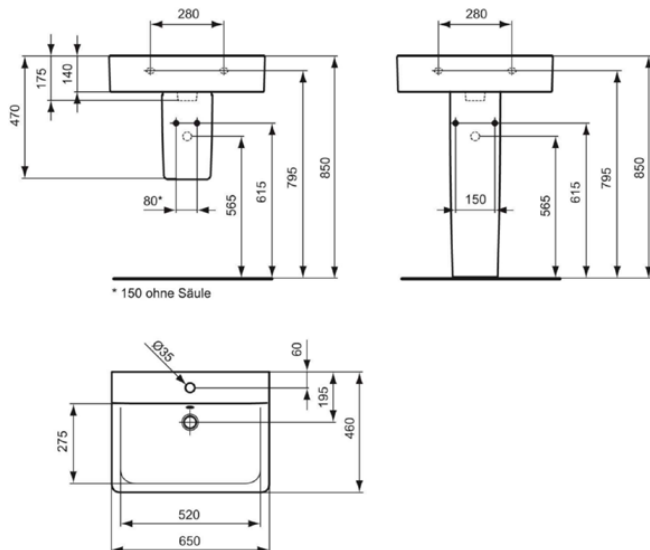

CONNECT

E7729MA

CONNECT | Waschtisch 650x460x175 mm in weiß, 1 Hahnloch, mit Überlauf | IdealPlus

Bild & Zeichnung

Allgemeine Informationen

Produktkategorie:	Waschtische
Produktart:	Waschtisch
Marke:	Ideal Standard
Kollektion:	CONNECT
Designer:	Studio Levien
Colour:	MA - Weiß
Oberflächenveredelung:	glänzend
Maximale Höhe (mm):	175
Maximale Breite (mm):	650
Ausladung (mm):	460
Nettogewicht (kg):	17.00
EAN Code:	5017830405191

Features

IdealPlus

Downloads

- [EPD](#)

Produktstandards & Zertifikate

Normen:	EN 14688
Declaration of Performance classification (DoP):	CL25

Produktspezifikationen

Farbcode:	MA
Farbbeschreibung:	weiß
IdealPlus Technologie:	Ja
Barrierefreies Produkt:	Nein
Mit Kettenöse:	Nein
Material:	Keramik
Materialspezifikation:	Feinfeuerton
Anzahl von Hahnlöchern je Waschbecken:	1
Anzahl von Waschbecken:	1
Sichtbarer Überlauf:	Ja
PVD Technologie:	Nein
Ablagefläche:	Hinten
Oberflächenveredelung:	glänzend
Position des Hahnlochs:	Mitte
Form des Überlaufs:	Rund
Mit Rückwand:	Nein
Mit Verschlussstopfen:	Nein

CONNECT

E7729MA

CONNECT | Waschtisch 650x460x175 mm in weiß, 1 Hahnloch, mit Überlauf | IdealPlus

Produktspezifikationen

Mit Überlauf:	Ja
Mit Siphon:	Nein
Befestigungsmaterial im Lieferumfang enthalten:	Nein
Montageart:	wandhängend
Empfohlene Ausschittschablone:	KK3410000