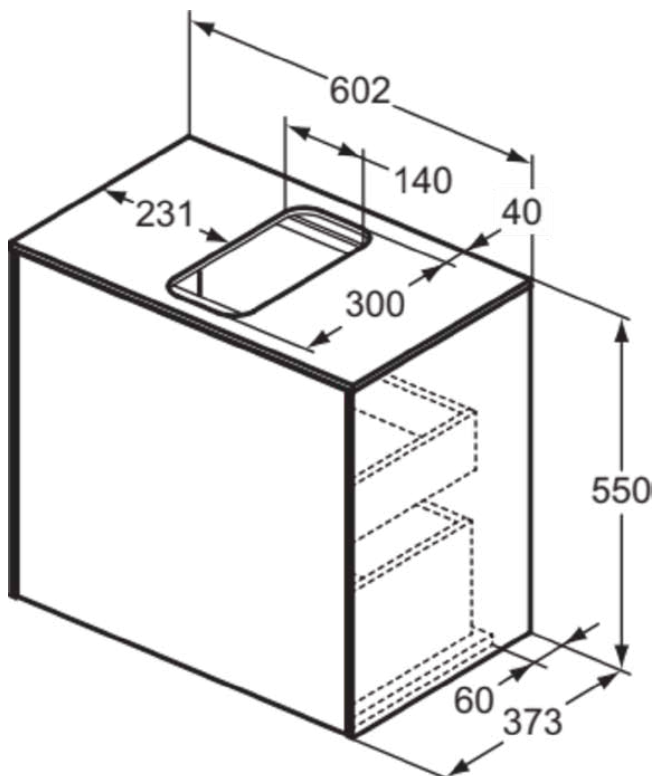

## T3934Y1

CONCA | Waschtisch-Unterschrank 602x373x550 mm in weiß matt lackiert, 2 Schubladen | Vollauszug, Push-to-open, SoftClosing, Platzsparend, Vormontiert, Nachhaltig gewonnenes Holz, Echtholz furnier

### Allgemeine Informationen

Produktkategorie:	Möbel
Produktart:	Waschtisch-Unterschrank
Marke:	Ideal Standard
Kollektion:	CONCA
Designer:	Palomba Serafini Associati
Colour:	Y1 - Weiß Matt Lackiert
Oberflächenveredelung:	Matt
Maximale Höhe (mm):	550
Maximale Breite (mm):	602
Ausladung (mm):	373
Befestigungsart:	Befestigungsset
Nettogewicht (kg):	30.00
EAN Code:	8014140460374