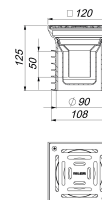

Bodenablauf PRONTO K, verschraubt, DN 100, 120 x 120 mm

Artikelnummer: 700391

GTIN: 4001636700391

Rabattgruppe: 3

Beschreibung:

Bodenablauf PRONTO K, verschraubt, DN 100, 120 x 120 mm
zum Einstecken in ein Rohr, einsetzbar bei nicht abgedichteten Bodenkonstruktionen

Ausführung:

- Geruchs- und Reinigungsverschluss, Sperrwasserhöhe 50 mm
- Universal-Lippendichtung

Material:

Stutzen aus Polypropylen, hochschlagfest, mit angeformten Lippendichtungen aus TPE

Rahmen Polypropylen, 120 x 120 mm

Rost Edelstahl 1.4301, 115 x 115 mm, verschraubt, Belastungsklasse K 3 (300 kg)

Ablaufleistungen nach DIN EN 1253:

Nennweite	Produktnorm	Min. Ablaufleistung nach Norm	Anstauhöhe nach Norm
DN 100	DIN EN 1253	1,40 l/s	20,00 mm