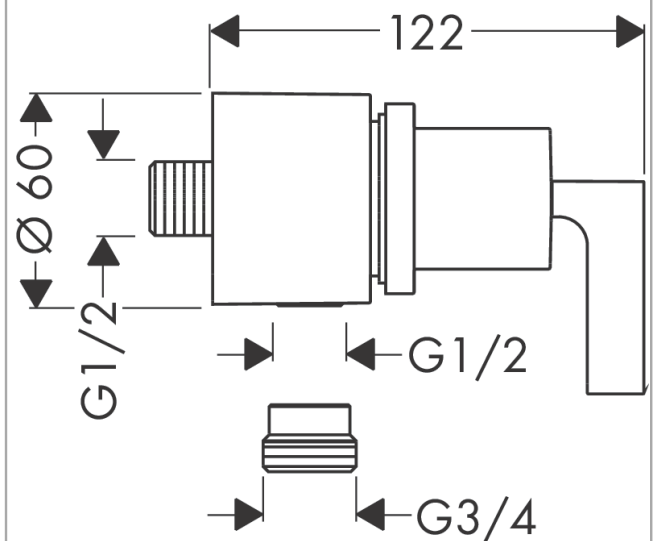

## AXOR Citterio

Wandanschluss Stop mit Rückflussverhinderer, Absperrventil und Hebelgriff

Oberfläche: **Polished Gold Optic** Artikelnummer: **39882990**

### Merkmale

- Anschlussart: DN15
- Schlauchanschluss DN15/DN20
- mit Rückflussverhinderer

### Produktabbildung

### Maßzeichnung