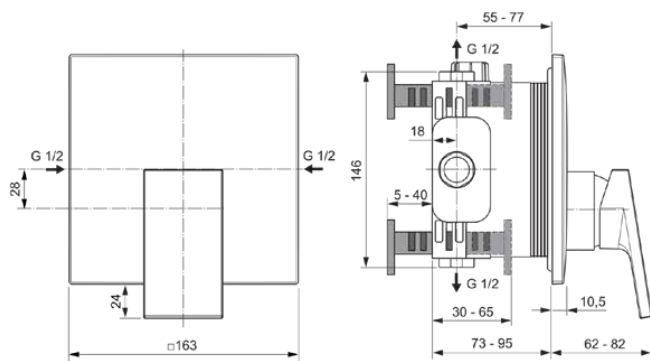

EXTRA

A7624AA

EXTRA | Brausearmatur UP Bausatz 2 163x62x187 mm in chrom, Kit 1 required (A1000), 23 l/min (3 bar) | Click-Technologie, SmartShine Oberfläche

Bild & Zeichnung

Allgemeine Informationen

Produktkategorie:	Brausearmaturen
Produktart:	Brausearmatur UP Bausatz 2
Marke:	Ideal Standard
Kollektion:	EXTRA
Designer:	Palomba Serafini Associati
Colour:	AA - Chrom
Oberflächenveredelung:	glänzend
Maximale Höhe (mm):	187
Maximale Breite (mm):	163
Ausladung (mm):	62 - 82
Befestigungsart:	Kit 1 benötigt
Empfohlenes Unterputz-Kit:	A1000
Nettogewicht (kg):	1.34
EAN Code:	4015413353069

Funktionen

Click-Technologie

SmartShine Oberfläche

Downloads

- [Installation Guide](#)
- [Spare Parts List](#)

Produktstandards & Zertifikate

Name des ACS-Zertifikates: 20 ACC LY 099

Produktspezifikationen

Anzahl der Rosette(n):	1
Anzahl der Griffe:	1
Farbcode:	AA
Farbbeschreibung:	chrom
Cool Body Technologie:	Nein
Absperrbare S-Anschlüsse:	Nein
Einstellbar Spülzeit:	Nein
Griffposition:	Vorderseite
Material:	Metall
Material der Rosette(n):	Metall
Materialspezifikation:	Messing
Maximaler Durchfluss bei 3 bar (l/min):	23
Maximaler Durchfluss bei 3 bar (l/min) für alle Auslässe:	23
Durchfluss bei 3 bar (l) - Auslauf:	23
Betriebs-Höchstdruck (bar):	10
Betriebs-Mindestdruck (bar):	0.5