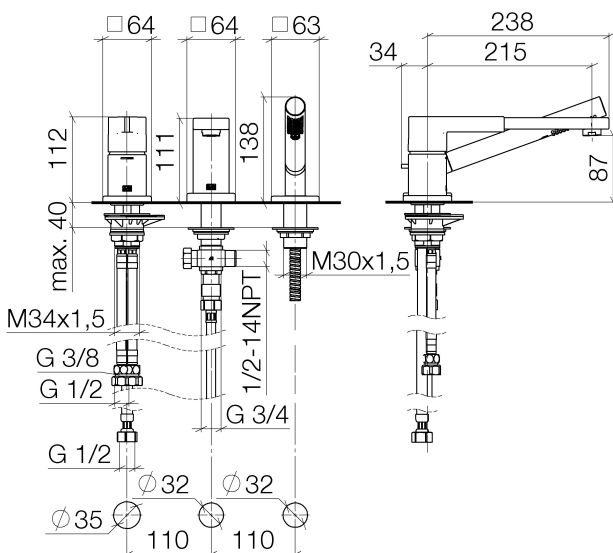

Badewanne - LULU

Wannen-Dreiloch-Einhandbatterie für Wannenrand- bzw. Fliesenrandmontage - platin matt

Artikelnummer: 27 412 710-06

- Ausladung 215 mm
- Auslauf: runder luftangereicherter Strahl
- Schlauchbrausegarnitur mit Antikalk-System
- automatische Umstellung Wanne/Brause
- Armaturenhöhe 110 mm
- Höhe bis Luftsprudler 84 mm
- Bohrungsdurchmesser Auslauf 32 mm
- Bohrungsdurchmesser Einhandbatterie 35 mm
- Bohrungsdurchmesser Schlauchbrausegarnitur 32 mm
- Rosette für Auslauf 63 x 63 mm
- Rosette für Schlauchbrausegarnitur 63 x 63 mm
- Rosette für Einhandbatterie 52 x 52 mm
- Metallbrauseschlauch 1750 mm mit integriertem Verdrehenschutz
- Durchfluss max. 26,4 l/min bei 3 bar Fließdruck
- Durchfluss Schlauchbrausegarnitur max. 6,8 l/min
- Armaturengruppe nach DIN 4109: 1
- Um die überproportional gestiegenen Materialkosten auszugleichen, sehen wir uns leider gezwungen, ab dem 1. Juni 2020 einen Edelmetallzuschlag in Höhe von zehn Prozent für diesen Artikel zu berechnen.
- Der Zuschlag ist nicht im angezeigten Preis enthalten.
- Eigensicher gegen Rückfließen.

platin matt

Maßzeichnung

Badewanne - LULU

Wannen-Dreiloch-Einhandbatterie für Wannenrand- bzw. Fliesenrandmontage - platin matt

Artikelnummer: 27 412 710-06

Alle Angaben in mm / inch = mm x 0,0394

Durchflussdiagramm

Badewanne - LULU

Wannen-Dreiloch-Einhandbatterie für Wannenrand- bzw. Fliesenrandmontage - platin matt

Artikelnummer: 27 412 710-06

Weitere Oberflächenvarianten

chrom

27 412 710-00

Weitere Oberflächen auf Anfrage (x-tra Service)