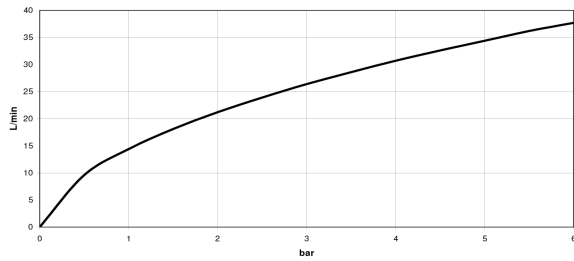

platin matt

Maßzeichnung

Badewanne - LULU

Wannen-Dreiloch-Einhandbatterie für Wannenrand- bzw. Fliesenrandmontage - platin matt

Artikelnummer: 27 412 710-06

Alle Angaben in mm / inch = mm x 0,0394

Durchflussdiagramm