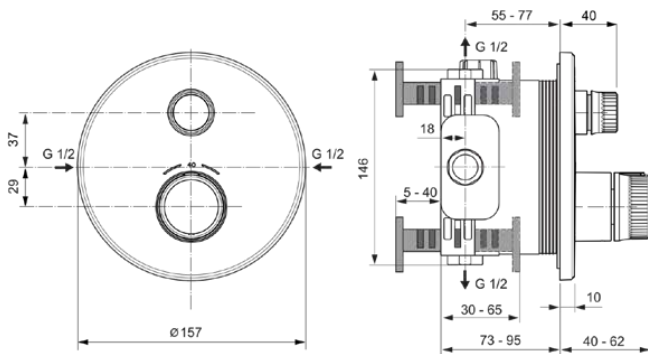

## A7295A2

CERATHERM NAVIGO | Brausearmatur UP Bausatz 2 157x40x157 mm in brushed gold, Kit 1 required (A1000), 15 l/min (3 bar) | Thermostatfunktion, Wasser- & Energiesparend, PVD Technologie

### Allgemeine Informationen

Produktkategorie:	Brausearmaturen
Produktart:	Brausearmatur UP Bausatz 2
Marke:	Ideal Standard
Kollektion:	CERATHERM NAVIGO
Designer:	Ideal Standard
Colour:	A2 - Brushed Gold
Oberflächenveredelung:	satin
Maximale Höhe (mm):	157
Maximale Breite (mm):	157
Ausladung (mm):	40 - 62
Befestigungsart:	Kit 1 benötigt
Empfohlenes Unterputz-Kit:	A1000
Nettogewicht (kg):	1.40
EAN Code:	4015413349512