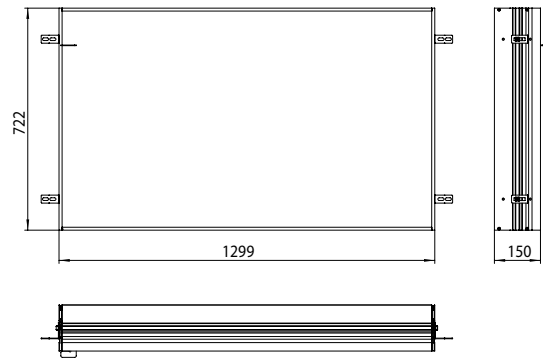

PRODUKTINFORMATION

Einbaurahmen Einbaurahmen

Art.-Nr.9497 000 16

für Lichtspiegelschrank prime 2, 1.300 mm