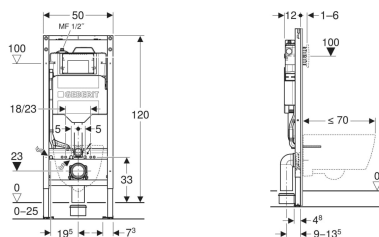

Geberit Duofix Element für Wand-WC, 120 cm, mit Sigma UP-Spülkasten 12 cm, mit HS30 Hygienespülung

Beispielbild

Verwendungszwecke

- Für Metall- und Holzständerwände
- Für Geberit Duofix Systemwände
- Zum Einbau in teil- oder raumhohe Vorwände
- Zum Einbau in raumhohe Trennwände
- Für Fußbodenaufbauten 0–25 cm
- Zum Verhindern von Stagnation in Trinkwasserleitungen
- Zum Anschließen an Geberit Bus via Konverter

Lieferumfang

- Bauschutz für Serviceöffnung
- Anschlussset für WC, \varnothing 90 mm
- Anschlussbogen 90° aus PE-HD, \varnothing 90 mm
- Übergangsmuffe aus PE-HD, \varnothing 90 / 110 mm

- Schnittstelle Digital I/O (zentrale Spülauslösung, potentialfreie Störungsanzeige, Ansteuerung externes Magnetventil)
- Drahtgebunden vernetzbar mit Geberit Gateway via GEBUS Konverter
- Anschluss an Geberit Bus über Konverter
- Rückstausensor eingebaut
- Magnetventil stromlos geschlossen
- Störfestigkeit für Industriebetriebe nach EN 61000-6-2
- Ein Anschluss für Kaltwasser R 1/2", MF-fähig, mit blauer Schutzkappe, oben
- Außengewinde MF 1/2" MasterFix- und MeplaFix-fähig
- Stromversorgung durch externes Netzteil oder durch Buskonverter mit integriertem Netzteil

- Magnetventileinheit mit Sicherungsstift und Durchflussbegrenzer
- Steuereinheit
- Befestigungs- und Schutzmaterial

Art.-Nr.	B	H	T	Anschluss	Leistungsaufnahme	VE1	
111.058.00.2	50 cm	120 cm	12 cm	2 Wasseranschlüsse	7.2 W	1 St.	Neu