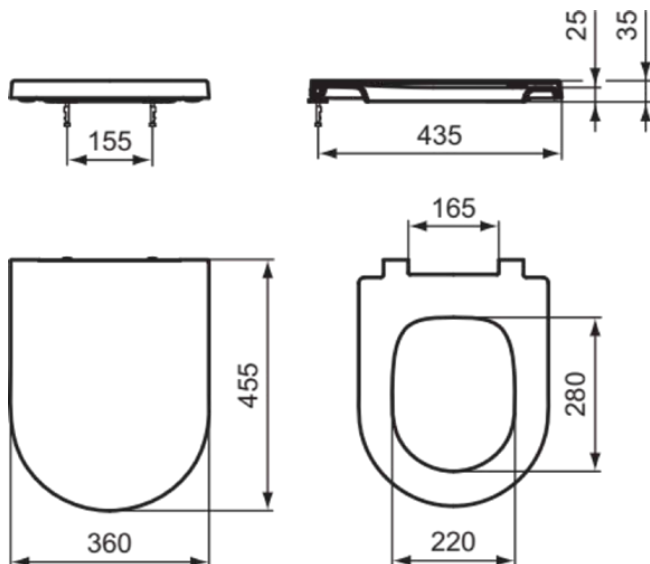

## T376001

BLEND CURVE | Wrapover Sitz 360x455x35 mm in weiß glänzend | SoftClosing WC

### Allgemeine Informationen

Produktkategorie:	WC-Sitze
Produktart:	Wrapover Sitz
Marke:	Ideal Standard
Kollektion:	BLEND CURVE
Designer:	Palomba Serafini Associati
Colour:	01 - Weiß Glänzend
Oberflächenveredelung:	glänzend
Maximale Höhe (mm):	35
Maximale Breite (mm):	360
Ausladung (mm):	455
Befestigungsart:	Scharniereset
Nettogewicht (kg):	2.00
EAN Code:	8014140457701