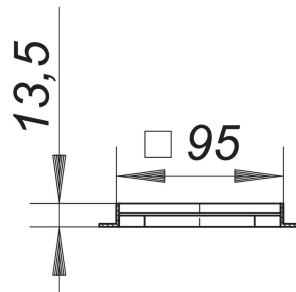

Aufsatzrahmen CK 10, 100 x 100 mm

Artikelnummer: 495716

GTIN: 4001636495716

Rabattgruppe: 5

Beschreibung:

Aufsatzrahmen CK 10, 100 x 100 mm
passend zu CIRCO 50, CIRCO V.1 und CIRCO V.2

Material:

ABS, 100 x 100 mm, passende Roste 90 x 90 mm