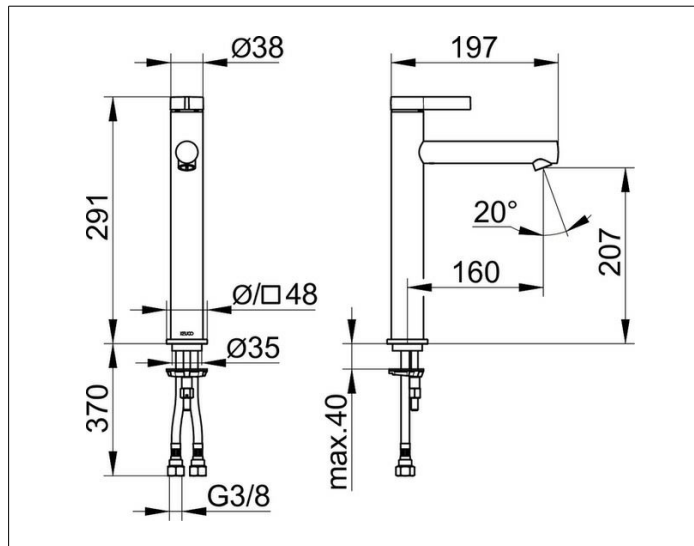

IXMO

59510371100 Einhebel-Waschtischmischer 210

PRODUKT

ZEICHNUNG

PRODUKTBESCHREIBUNG

ohne Zugstangen-Ablaufgarnitur,
mit runder und eckiger Rosette,
Einlochmontage mit Schnell-Montage-System,
Mischwasserkartusche mit keramischen Dichtscheiben,
Luftsprudler M 20x1, Druckschläuche 570 mm, G 3/8 Zoll,
Durchfluss begrenzt auf 7,0 l/min.,

OBERFLÄCHE

schwarz matt

ABMESSUNG

IXMO Pure, Rosette rund/eckig

AUSSCHREIBUNGSTEXT

KEUCO, IXMO, Einhebel-Waschtischmischer 210, 59510371100,
Einhebel-Waschtischmischer in Oberfläche Schwarz-Matt im Design IXMO
PURE,
ohne Zugstangen-Ablaufgarnitur,
Einzigartige Technologie, multifunktionaler Minimalismus:
Bei IXMO werden Funktionen intelligent zusammengeführt,
Design: rund / eckig, Aufputz Montage,
Material: entzinkungsarmes Messing, Schwarz-Matt,
Gesamthöhe: 291mm, Höhe bis Unterkante Strahlregler: 207mm,
Breite: 48mm, Ausladung: 197mm,
Rosettengröße: Ø 48mm bzw. 48 x 48mm,
Auslieferung erfolgt mit runder und eckiger Rosette,
Einlochmontage mit Schnell-Montage-System für Waschtische,
Kartusche: hochwertige Mischwasserkartusche mit keramischen
Dichtscheiben,
Einhebelmischer, Wasseranschluss mit flexiblen Druckschläuchen,
Länge 570mm, Gewindedurchmesser G 3/8 Zoll,
integrierter Luftsprudler M20x1, Durchflussmenge begrenzt auf 7,0 l/min