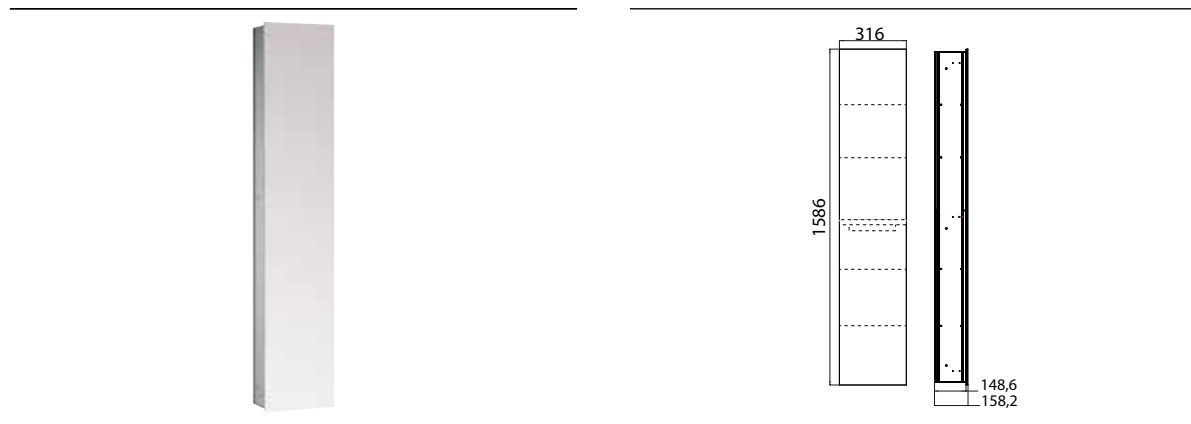

PRODUKTINFORMATION

Schrankmodul mit beidseitig verspiegelter Tür - Unterputzversion spiegel

Art.-Nr.9722 099 13

großes Stauraumfach mit 4 Glasablagen, Türkontaktschalter und LED-Beleuchtung