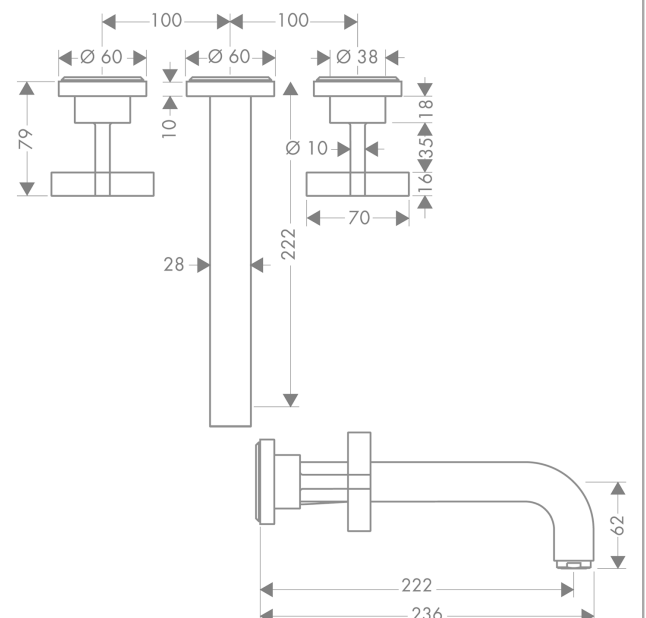

#### Merkmale

- besteht aus: 3-Loch Waschtischarmatur Unterputz für Wandmontage, Ablaufgarnitur
- Ausladung: 222 mm
- Griffvariante: Kreuzgriff
- Strahlart: Normalstrahl
- maximale Durchflussmenge bei 3 bar: 5 l/min
- Keramikventile heiß/ kalt 180°
- für Durchlauferhitzer geeignet
- unverschleißbare Ablaufgarnitur
- Anschlussart: Grundkörper
- Anschlussgröße: DN15
- EU-Taxonomie: max. 6 l/min - wesentlicher Beitrag (SC) möglich
- DVGW NW-6501BT0602
- P-IX 9380/IA

#### Maßzeichnung

## AXOR Citterio

**3-Loch Waschtischarmatur Unterputz für Wandmontage mit Auslauf 222 mm, Kreuzgriffen und Rosetten**

Oberfläche: **Brushed Black Chrome** Artikelnummer: **39143340**