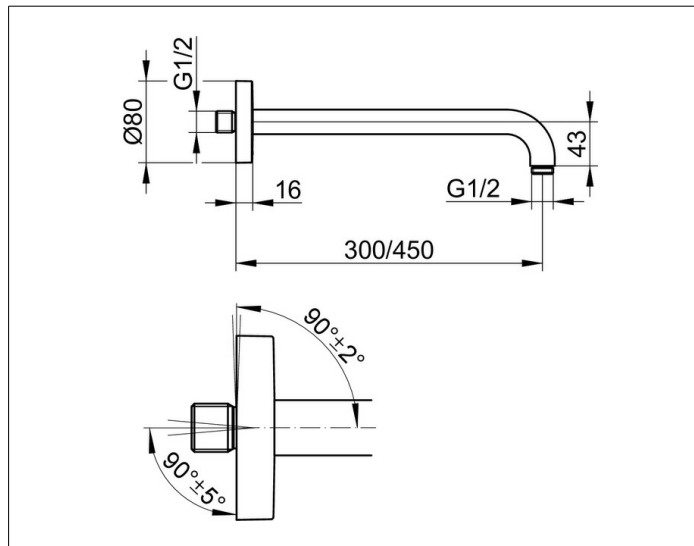

Elegance

51688370400 Brausearm DN 15

**PRODUKT**

**ZEICHNUNG**

**PRODUKTBESCHREIBUNG**

für Wandanschluss, mit runder Rosette,  
Möglichkeit der Ausrichtung zur Wand ( $90^\circ \pm 2^\circ$ ) und  
zum Wandanschluß ( $90^\circ \pm 5^\circ$ )

**OBERFLÄCHE**

schwarz matt

**ABMESSUNG**

450 mm

**AUSSCHREIBUNGSTEXT**

KEUCO Brausearm für Wandanschluss 51688370400  
Brausearm für Wandanschluss in Oberfläche Schwarz-Matt  
G 1/2 Zoll, mit runder Rosette,  
Durchmesser der Rosette 80 mm,  
Möglichkeit zur Ausrichtung zur Wand ( $90^\circ \pm 2^\circ$ ) und  
zum Wandanschluss ( $90^\circ \pm 5^\circ$ ),  
Gesamtausladung: 462 mm

Hinweis:  
Passende UP Funktionseinheit  
59547000170