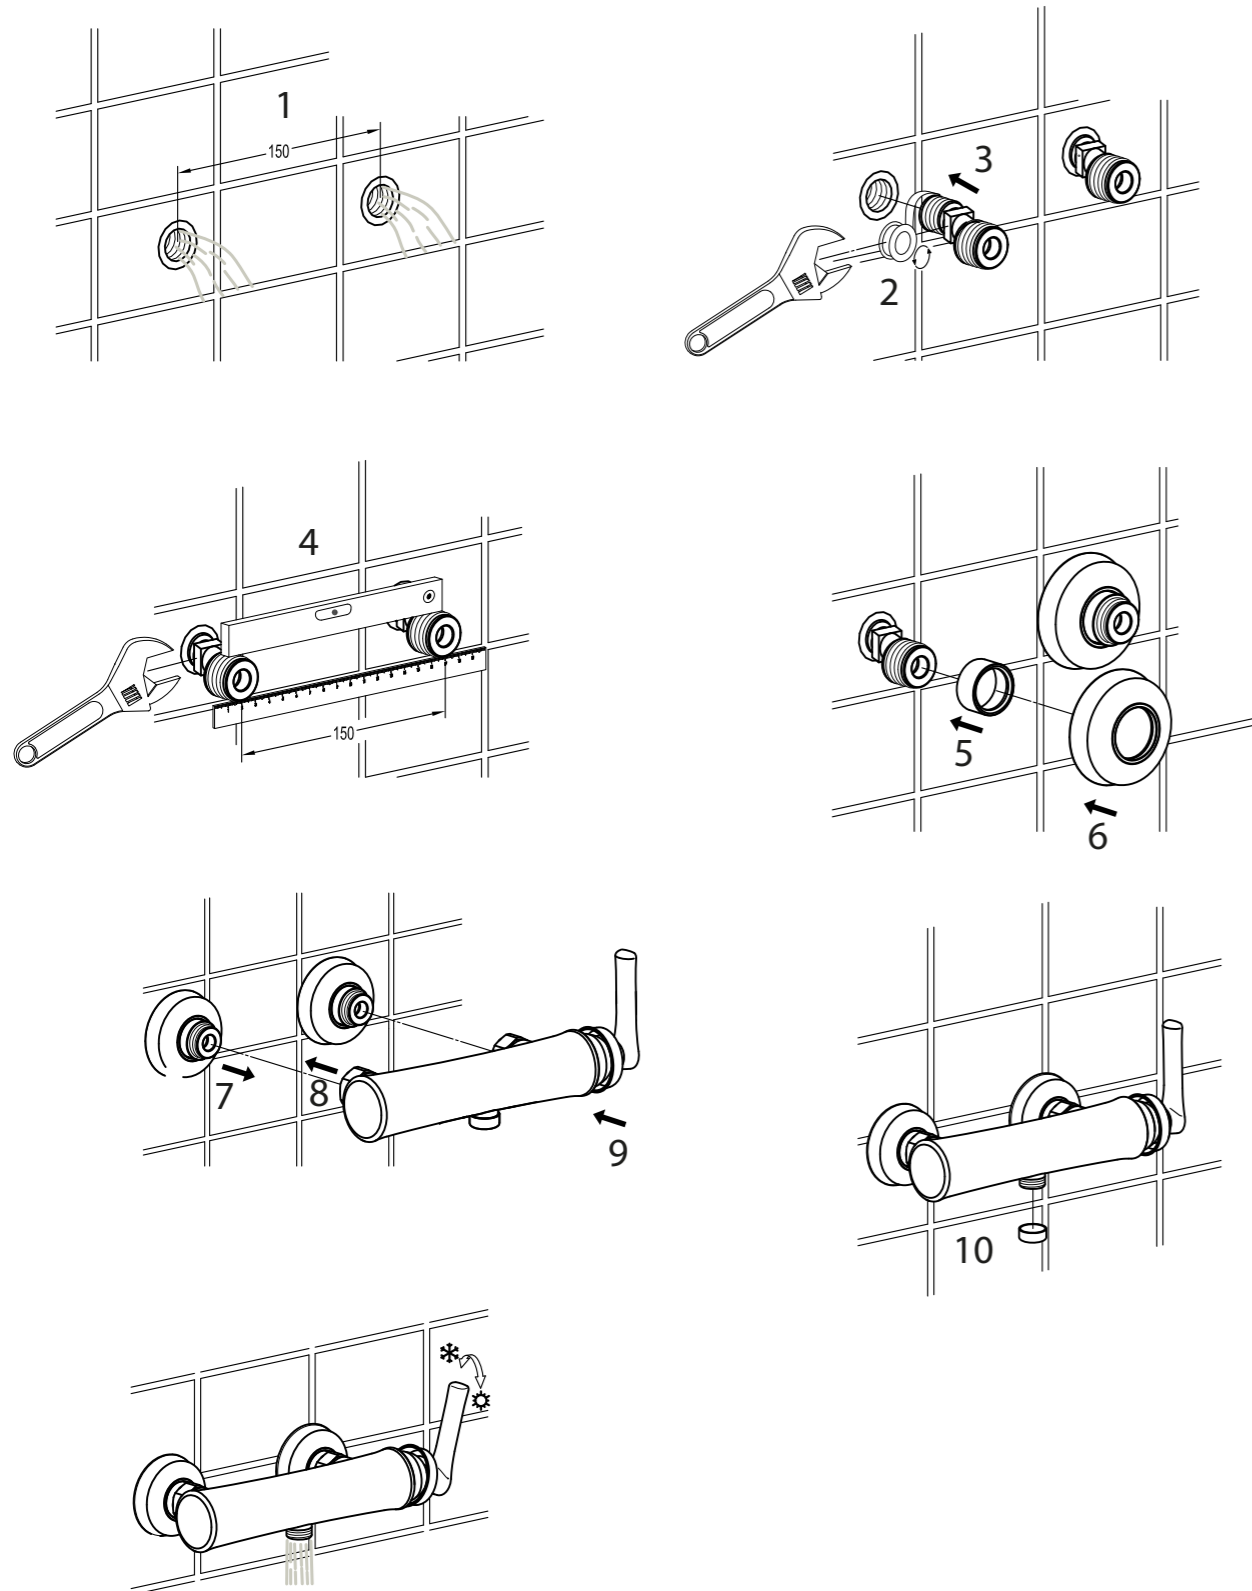

STEINBERG

Wanne/Brause-Einhebelmischbatterie

Single lever bath/shower mixer

Art.Nr. 350 1200

Installation / Installation

Technische Zeichnung / technical drawing

Explosionszeichnung / Exploded Drawing