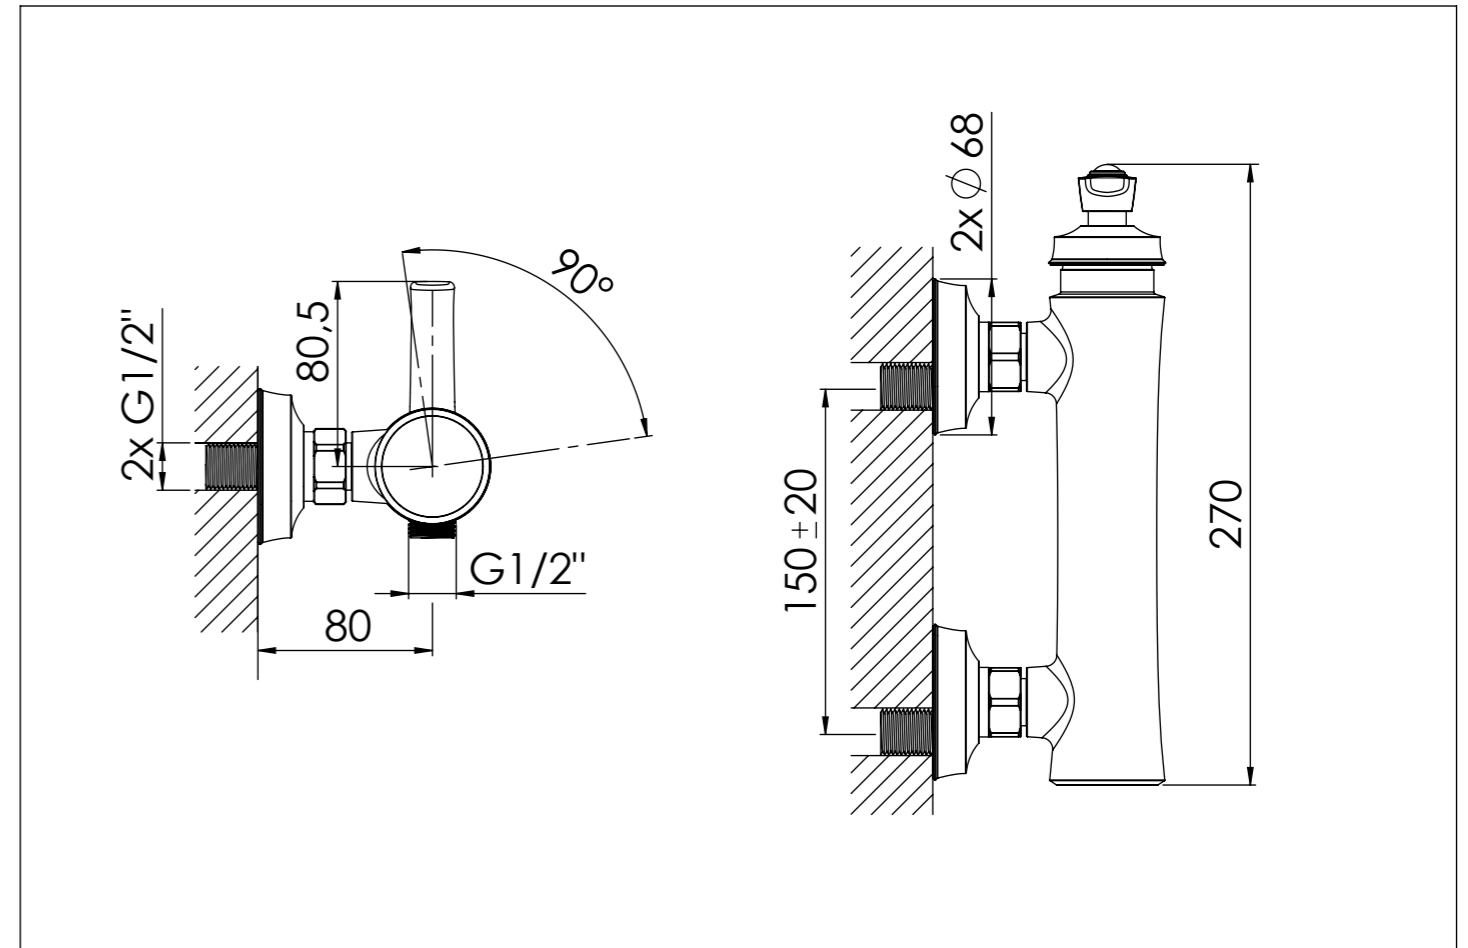

STEINBERG

Wanne/Brause-Einhebelmischbatterie

Single lever bath/shower mixer

Art.Nr. 350 1200

Installation / Installation

Technische Zeichnung / technical drawing

Explosionszeichnung / Exploded Drawing