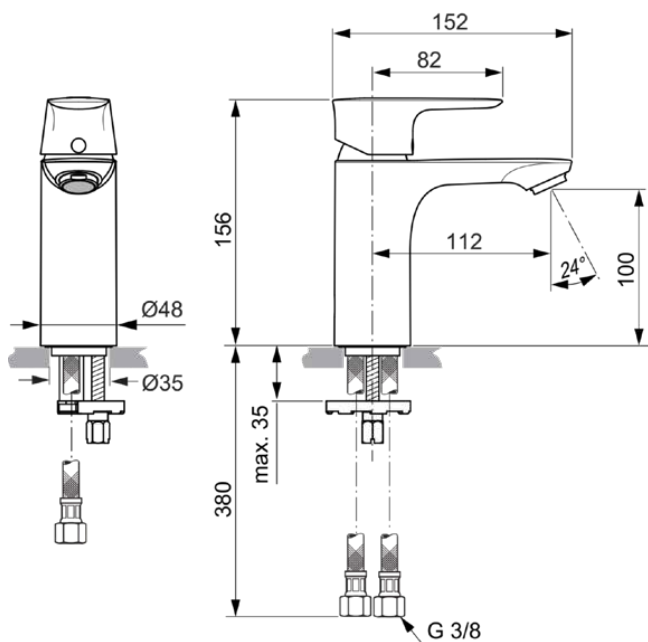

CONNECT AIR

A7024AA

CONNECT AIR | Waschtischarmatur 48x152x156 mm, 112 mm vertikaler Abstand bis Mitte Auslauf in chrom, 5 l/min (3 bar), ohne Ablaufgarnitur | EasyFix, Click-Technologie, EPD, FirmaFlow, SmartShine Oberfläche

Bild & Zeichnung

Allgemeine Informationen

Produktkategorie:	Waschtischarmaturen
Produktart:	Waschtischarmatur
Marke:	Ideal Standard
Kollektion:	CONNECT AIR
Designer:	Ideal Standard
Colour:	AA - Chrom
Oberflächenveredelung:	glänzend
Maximale Höhe (mm):	156
Maximale Breite (mm):	48
Ausladung (mm):	152
Befestigungsart:	EasyFix
Nettogewicht (kg):	1.29
EAN Code:	4015413342018

Produktspezifikationen

Mit Kettenöse:	Nein
Integrierte Elektronik:	Nein
Niederdruckmodell:	Nein
Material:	Metall
Material des Griffs:	Metall
Materialspezifikation:	Messing
Maximaler Durchfluss bei 3 bar (l/min):	5
Maximaler Durchfluss bei 3 bar (l/min) für alle Auslässe:	5
Durchfluss bei 3 bar (l) - Auslauf:	5
Betriebs-Höchstdruck (bar):	10
Betriebs-Mindestdruck (bar):	0,5
PVD Technologie:	Nein
Smartshine:	Ja
Auslaufart:	Starr
Oberflächenschutz:	verchromt
Oberflächenveredelung:	glänzend
Strahlreglerart:	Luftsprudler
Sichtbarkeit des Strahlreglers:	Sichtbar
Einstellbar Strahlregler:	Nein
Strahlregler ist Vandalismus geschützt:	Nein
Temperaturbegrenzer:	Ja
Berührungslose Steuerung:	Nein
Griffart:	Betätigungshebel
Art der Temperaturkontrolle:	Manuelle Betätigung
Mit Verschlussstopen:	Nein
Mit Rosette(n):	Nein
Mit Durchflussbegrenzer:	Ja
Mit Griff(en):	Ja
Mit Auslass:	Ja
Mit herausziebarer Spülbrause:	Nein
Mit Ablaufgarnitur:	Nein
Befestigungsart:	EasyFix
Montageart:	Hahnloch