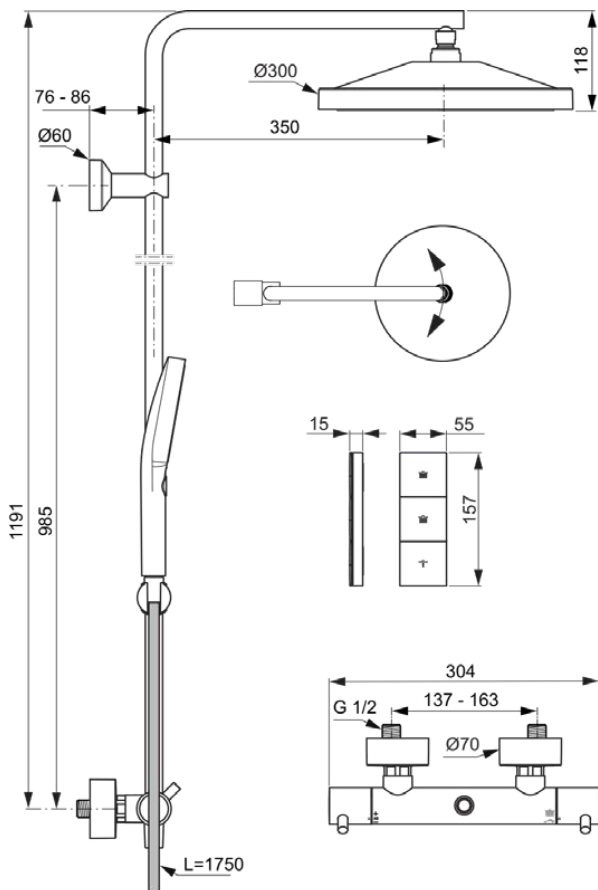

CERATHERM T125+

A7689A5

Ceratherm T125+ | Duschesystem AP 304x576x1191 mm in magnetic grey, 12.0 l/min (3 bar) | Thermostatfunktion, Wasser- & Energiesparend, Vertical flex, Sicherheitssperre, PVD Technologie

Bild & Zeichnung

Allgemeine Informationen

Produktkategorie:	Duschesysteme
Produktart:	Duschesystem AP
Marke:	Ideal Standard
Kollektion:	Ceratherm T125+
Designer:	Ideal Standard
Colour:	A5 - Magnetic Grey
Oberflächenveredelung:	satin
Maximale Höhe (mm):	1191
Maximale Breite (mm):	304
Ausladung (mm):	576 - 586
Befestigungsart:	S-Anschluss
Nettogewicht (kg):	4.40
EAN Code:	4015413356640

Im Lieferumfang enthaltene Produkte

A7896A5:	IDEALRAIN SOLOS Multi-Funktionshandbrause 130x270x53 mm in magnetic grey, 8 l/min (3 bar)
BE175A5:	IDEALRAIN Brauseschlauch 1750 mm in magnetic grey
B961024A5:	Slider set

Funktionen

	Thermostatfunktion		Wasser- & Energiesparend
	Vertical flex		Sicherheitssperre
	PVD Technologie		

Downloads

- [Installation Guide](#)
- [Spare Parts List](#)

Produktspezifikationen

Einstellbare Befestigungspunkte:	Nein
Farbcode:	A5
Farbbeschreibung:	magnetic grey
Cool Body Technologie:	Nein
Absperrbare S-Anschlüsse:	Nein
Einstellbar Spülzeit:	Nein
Höhenverstellbare Handbrause:	Ja
Griffposition:	Seitlich
Tiefenverstellbare Kopfbrause:	Nein
Material:	Metall