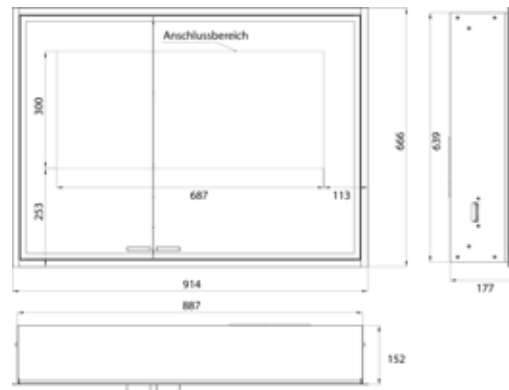

PRODUKTINFORMATION

Lichtspiegelschrank prestige 2, 915 mm, Unterputzmodell, breite Tür rechts, IP 44 aluminium

Art.-Nr.9897 071 04

Stufenlose Lichtsteuerung An/Aus, Helligkeit und Lichtfarbe (2.700 bis 6.500 K) über drei integrierte Touchbedienfelder, Umlaufende LED-Beleuchtung, verspiegelte Rückwand, 2 stufenlos einstellbare Glasablagen, 2 Steckdosen, Höhe: 666 mm