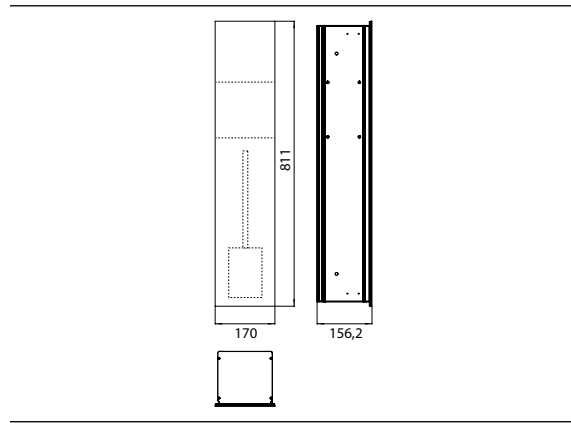

PRODUKTINFORMATION

WC-Modul - Unterputzmodell schwarz

Art.-Nr.9754 275 52

Reserverollen- / Feuchtpapierbox, Papierhalter, Toilettenbürstengarnitur, Türanschlag rechts