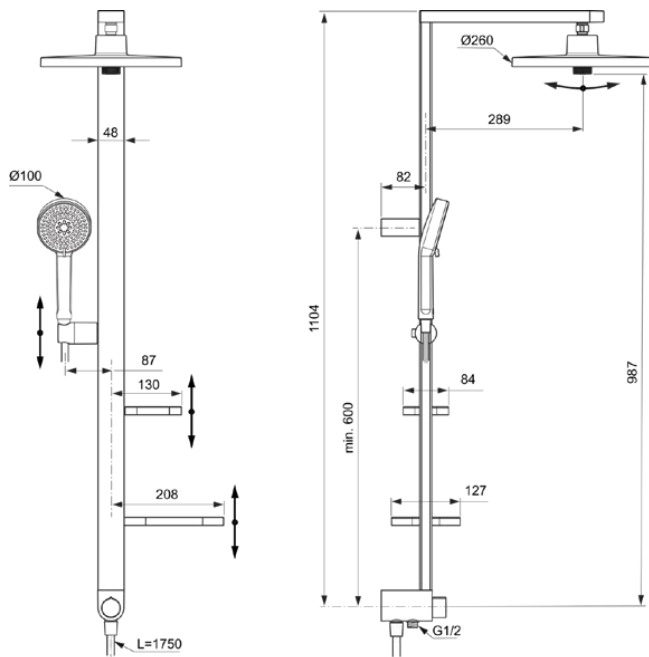

ALU+

BD585XG

Alu+ | Duschesystem AP 338x501x1104 mm in schwarz, 12.0 l/min (3 bar) | 3 Strahlarten, WRAS

Bild & Zeichnung

Allgemeine Informationen

Produktkategorie:	Duschsysteme
Produktart:	Duschsystem AP
Marke:	Ideal Standard
Kollektion:	Alu+
Designer:	Palomba Serafini Associati
Colour:	XG - Schwarz
Oberflächenveredelung:	Matt
Maximale Höhe (mm):	1104
Maximale Breite (mm):	338
Ausladung (mm):	501
Befestigungsart:	Befestigungsset
Nettogewicht (kg):	6.18
EAN Code:	3800861117186

Im Lieferumfang enthaltene Produkte

BD581XG:	IDEALRAIN ALU+ Kopfbrause 260x91x260 mm in schwarz, 12 l/min (3 bar)
BD580XG:	IDEALRAIN ALU+ Multi-Funktionshandbrause 100x56x232 mm in schwarz, 8 l/min (3 bar)
BE175XG:	IDEALRAIN Brauseschlauch 1750 mm in schwarz
B961890XG:	Shower hose

Produktspezifikationen

Einstellbare Befestigungspunkte:	Ja
Einstellbarer Sprühmodus:	Ja
Anzahl der Griffe:	1
Anzahl der Seifenkörbe:	2
Anzahl der Strahlarten:	2
Anzahl der Handtuchhalter:	0
Farbcode:	XG
Farbbeschreibung:	schwarz
Verdeckte Befestigung:	Ja