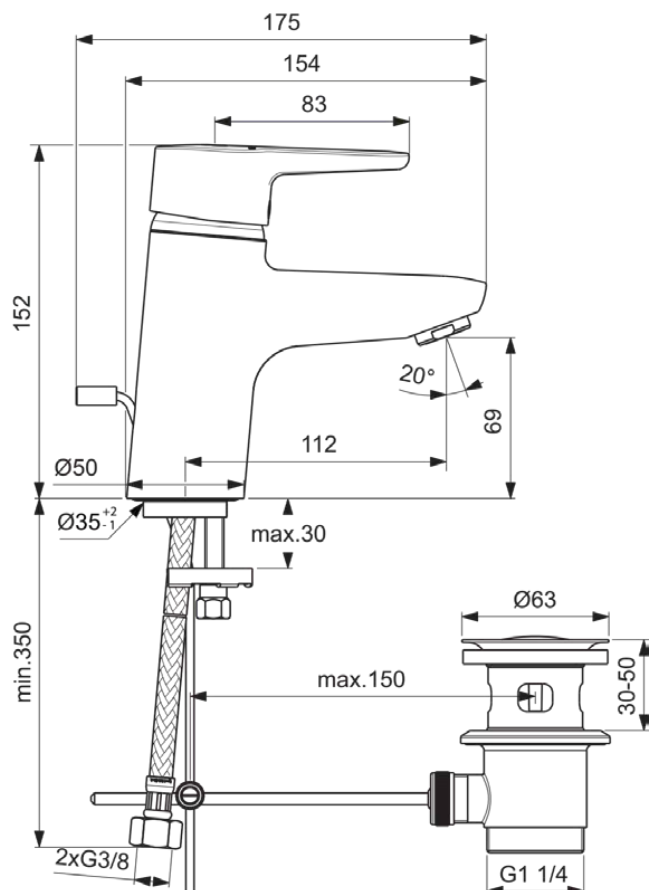

## B9936AA

CONNECT BLUE | Waschtischarmatur 50x175x152 mm, 112 mm vertikaler Abstand bis Mitte Auslauf in chrom, 5 l/min (3 bar), mit Ablaufgarnitur | EasyFix, Click-Technologie, CoolBody, EPD, FirmaFlow, IdealPure Technologie, SmartShine Oberfläche

### Allgemeine Informationen

Produktkategorie:	Waschtischarmaturen
Produktart:	Waschtischarmatur
Marke:	Ideal Standard
Kollektion:	CONNECT BLUE
Designer:	Ideal Standard
Colour:	AA - Chrom
Oberflächenveredelung:	glänzend
Maximale Höhe (mm):	152
Maximale Breite (mm):	50
Ausladung (mm):	175
Befestigungsart:	EasyFix
Nettogewicht (kg):	1.79
EAN Code:	3800861031475